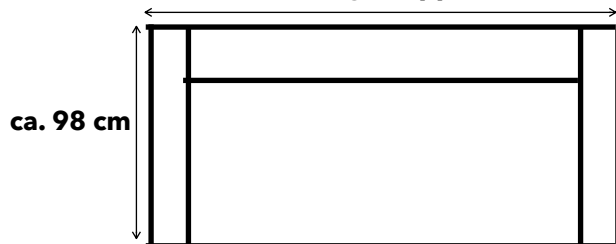

ANGEBOT

Bilder & Skizzen

sofas
in motion[®]

zum Sitzen:

ca. 188 cm

(ca. 215 cm bei abgeklappten Armlehnen)

zum Schlafen mit ausgeklappten Armlehnen:

ca. 215 cm

Liegefläche: ca. 157 x 209 cm

Fila anthrazit

Buchenholz wengefarbig
gebeizt und lackiert

ANGEBOT

Bilder

sofas
in motion[®]