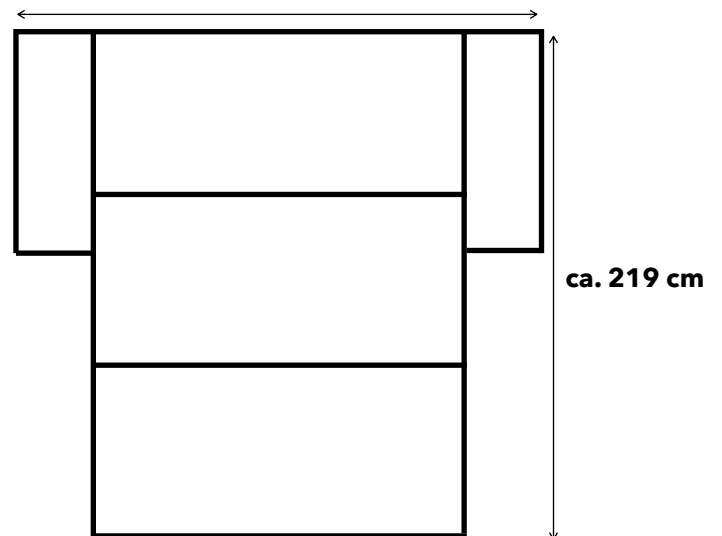

ANGEBOT

Bilder & Skizzen

sofas
in motion[®]

zum Sitzen:

ca. 188 cm

(ca. 215 cm bei abgeklappten Armlehnen)

zum Schlafen mit ausgeklappten Armlehnen:

ca. 215 cm

Liegefläche: ca. 157 x 209 cm

Fila anthrazit

Buchenholz wengefarbig
gebeizt und lackiert

ANGEBOT

Bilder

sofas
in motion[®]