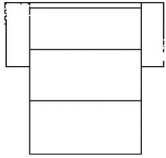

Gesamtflächenmaß incl. 2 Seiten-
teile abgeklappt 226/200x219

Typ 136