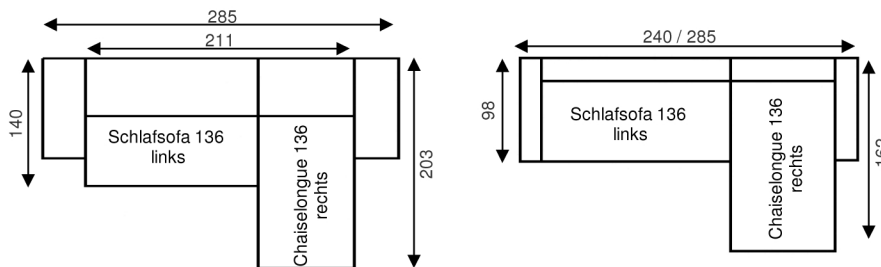

Maße:

Liegefläche: 210 x 138 cm
Gesamtbreite: 240 - 286 cm
Ausführung aus seitenverkehrt lieferbar

Materialien:

Gestell:

Massives Buchenholz, Furnierholzplatten

Unterfederung:

Federholzleisten

Polsterung: