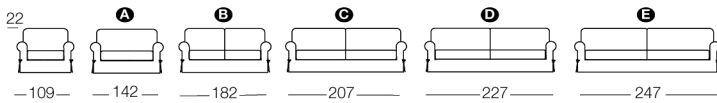

Design: Bob Dillon

Elegante Linien mit einem Hauch von Nostalgie machen Richard zum klassischen Familiensofa mit zeitlosem Design. Eine Besonderheit des Modells Richard sind die gebundenen Stoffbänder, die dem Sofa Stil und Eleganz verleihen. Durch einfache Rotation des Rückenteils und ohne ein Kissen zu entfernen, verwandelt sich Richard in ein richtiges Bett mit einer 14 cm. hohen Federkernmatratze. Richard ist in allen Massen auch als reines Polstermöbel erhältlich.

Maße:

Öffnungssystem