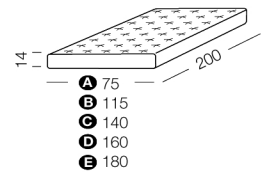

Design: Bob Dillon

Elegante Linien mit einem Hauch von Nostalgie machen Richard zum klassischen Familiensofa mit zeitlosem Design. Eine Besonderheit des Modells Richard sind die gebundenen Stoffbänder, die dem Sofa Stil und Eleganz verleihen. Durch einfache Rotation des Rückenteils und ohne ein Kissen zu entfernen, verwandelt sich Richard in ein richtiges Bett mit einer 14 cm. hohen Federkernmatratze. Richard ist in allen Massen auch als reines Polstermöbel erhältlich.

Maße:

Öffnungssystem