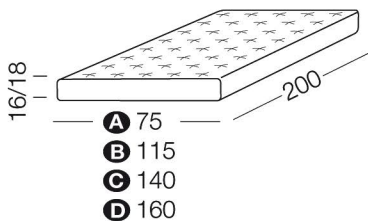

Design: Alessandro Elli

Larry ist ein Sofa mit klaren Linien, das sich mit Klasse in moderne und exklusive Einrichtungen einfügt. Der Bezug ist komplett abnehmbar und je nach Stoffart waschbar. Durch Rotation der Rückenlehne und ohne Verlagerung eines Kissens entsteht ein komplettes Bett mit einer 16/18 cm starken Matratze. Kopfkissen können im Behälter der Rückenlehne aufbewahrt werden.

Maße:

Öffnungssystem