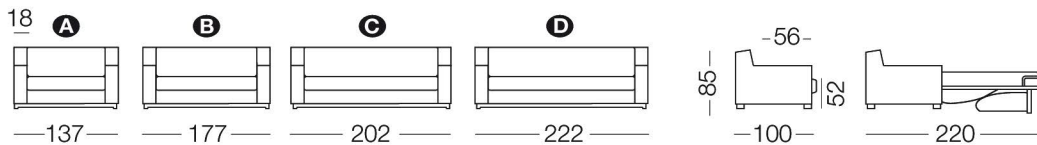

Design: Alessandro Elli

Larry ist ein Sofa mit klaren Linien, das sich mit Klasse in moderne und exklusive Einrichtungen einfügt. Der Bezug ist komplett abnehmbar und je nach Stoffart waschbar. Durch Rotation der Rückenlehne und ohne Verlagerung eines Kissens entsteht ein komplettes Bett mit einer 16/18 cm starken Matratze. Kopfkissen können im Behälter der Rückenlehne aufbewahrt werden.

Maße:

Öffnungssystem