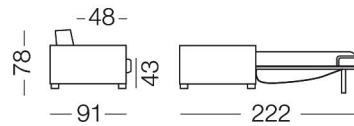

Design: Elena Viganò

Garrison-2 hat eine abziehbare Hussen. Mit Sitz-und Rückenpolster aus Polyurethan-Schaum mit Daunenauflage und FüÙe in Schwarzchrom-Finish auf Anfrage, kann aus Garrison-2 ein Bett mit 195 cm Matratzenlänge werden. Alle Modelle auch ohne Bett lieferbar.

MaÙe:

Design: Elena Viganò

Garrison hat besondere, abziehbare Hussen mit Details im Art-Deco-Stil. Mit Sitz- und Rückenpolster aus Polyurethan-Schaum mit Daunenauflage und FüÙe in Schwarzchrom-Finish auf Anfrage, kann aus Garrison ein Bett mit 195 cm Matratzenlänge werden. Alle Modelle auch ohne Bett lieferbar.