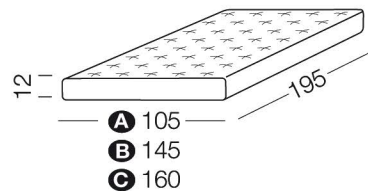

Design: Elena Viganò

Garrison-2 hat eine abziehbare Hussen. Mit Sitz-und Rückenpolster aus Polyurethan-Schaum mit Daunenauflage und FüÙe in Schwarzchrom-Finish auf Anfrage, kann aus Garrison-2 ein Bett mit 195 cm Matratzenlänge werden. Alle Modelle auch ohne Bett lieferbar.

MaÙe:

Design: Elena Viganò

Garrison hat besondere, abziehbare Hussen mit Details im Art-Deco-Stil. Mit Sitz- und Rückenpolster aus Polyurethan-Schaum mit Daunenauflage und FüÙe in Schwarzchrom-Finish auf Anfrage, kann aus Garrison ein Bett mit 195 cm Matratzenlänge werden. Alle Modelle auch ohne Bett lieferbar.