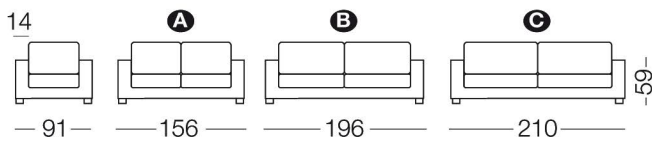

Design: Elena Viganò

Garrison-2 hat eine abziehbare Hussen. Mit Sitz-und Rückenpolster aus Polyurethan-Schaum mit Daunenauflage und FüÙe in Schwarzchrom-Finish auf Anfrage, kann aus Garrison-2 ein Bett mit 195 cm Matratzenlänge werden. Alle Modelle auch ohne Bett lieferbar.

MaÙe:

Design: Elena Viganò

Garrison hat besondere, abziehbare Hussen mit Details im Art-Deco-Stil. Mit Sitz- und Rückenpolster aus Polyurethan-Schaum mit Daunenauflage und FüÙe in Schwarzchrom-Finish auf Anfrage, kann aus Garrison ein Bett mit 195 cm Matratzenlänge werden. Alle Modelle auch ohne Bett lieferbar.