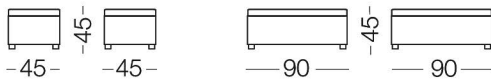

Design: Elena Viganò

Garrison-2 hat eine abziehbare Hussen. Mit Sitz-und Rückenpolster aus Polyurethan-Schaum mit Daunenauflage und FüÙe in Schwarzchrom-Finish auf Anfrage, kann aus Garrison-2 ein Bett mit 195 cm Matratzenlänge werden. Alle Modelle auch ohne Bett lieferbar.

MaÙe:

Design: Elena Viganò

Garrison hat besondere, abziehbare Hussen mit Details im Art-Deco-Stil. Mit Sitz- und Rückenpolster aus Polyurethan-Schaum mit Daunenauflage und FüÙe in Schwarzchrom-Finish auf Anfrage, kann aus Garrison ein Bett mit 195 cm Matratzenlänge werden. Alle Modelle auch ohne Bett lieferbar.