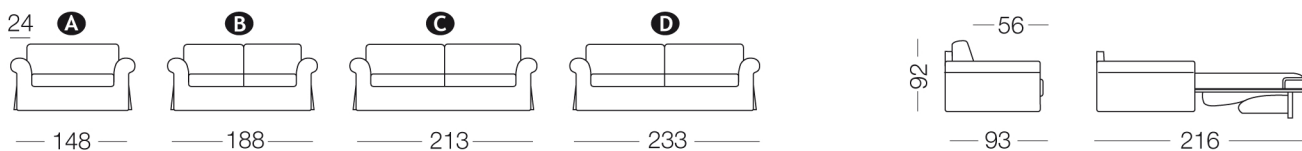

Design: Milano Bedding

Schlanke Form, mit einem Hauch von Nostalgie, machen Ellis zu einem klassischem Sofa mit zeitlosem Design. Charakteristisches Merkmal für Ellis sind die Stoffkeder, die diesem Modell Atmosphäre und Eleganz verleihen. Durch Rotation der Rückenlehne und ohne Verlagerung eines Kissens entsteht ein komplettes Bett mit einer 18 cm starken Matratze. Kleinere Kissen können im Behälter der Rückenlehne aufbewahrt werden.

Maße:

Öffnungssystem