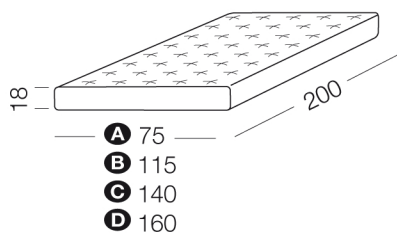

Design: Milano Bedding

Schlanke Form, mit einem Hauch von Nostalgie, machen Ellis zu einem klassischem Sofa mit zeitlosem Design. Charakteristisches Merkmal für Ellis sind die Stoffkeder, die diesem Modell Atmosphäre und Eleganz verleihen. Durch Rotation der Rückenlehne und ohne Verlagerung eines Kissens entsteht ein komplettes Bett mit einer 18 cm starken Matratze. Kleinere Kissen können im Behälter der Rückenlehne aufbewahrt werden.

Maße:

Öffnungssystem