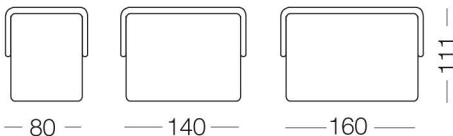

Design: Sabina Sallemi

Dorsey steht für den Aufruf der Art-Deco-Stil und die besondere gesteppten Stoff, die alle über die Couch spielt. Die praktische Frontöffnung und das Falten der Kalt Schaum Matratze, 11 cm hoch, zu vermeiden sitzen auf den Betten.

## Maße:

## Maße Bett: