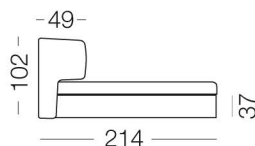

Design: Sabina Sallemi

Dorsey steht für den Aufruf der Art-Deco-Stil und die besondere gesteppten Stoff, die alle über die Couch spielt. Die praktische Frontöffnung und das Falten der Kalt Schaum Matratze, 11 cm hoch, zu vermeiden sitzen auf den Betten.

## Maße:

## Maße Bett: