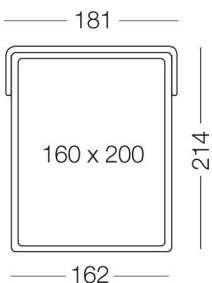

Design: Sabina Sallemi

Dorsey steht für den Aufruf der Art-Deco-Stil und die besondere gesteppten Stoff, die alle über die Couch spielt. Die praktische Frontöffnung und das Falten der Kalt Schaum Matratze, 11 cm hoch, zu vermeiden sitzen auf den Betten.

## Maße:

## Maße Bett:

## Öffnungssystem:

①

②

③

④