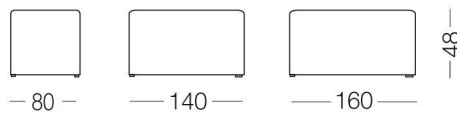

Design: Sabina Sallemi

Dorsey steht für den Aufruf der Art-Deco-Stil und die besondere gesteppten Stoff, die alle über die Couch spielt. Die praktische Frontöffnung und das Falten der Kalt Schaum Matratze, 11 cm hoch, zu vermeiden sitzen auf den Betten.

## Maße:

## Maße Bett: