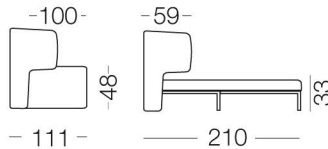

Design: Sabina Sallemi

Dorsey steht für den Aufruf der Art-Deco-Stil und die besondere gesteppten Stoff, die alle über die Couch spielt. Die praktische Frontöffnung und das Falten der Kalt Schaum Matratze, 11 cm hoch, zu vermeiden sitzen auf den Betten.

## Maße:

## Maße Bett:

## Öffnungssystem:

①

②

③

④