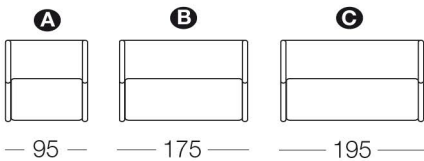

Design: Sabina Sallemi

Dorsey steht für den Aufruf der Art-Deco-Stil und die besondere gesteppten Stoff, die alle über die Couch spielt. Die praktische Frontöffnung und das Falten der Kalt Schaum Matratze, 11 cm hoch, zu vermeiden sitzen auf den Betten.

## Maße:

## Maße Bett:

## Öffnungssystem:

①

②

③

④