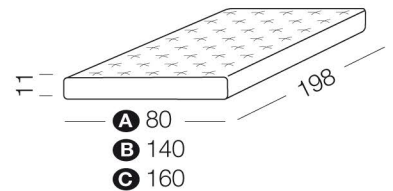

Design: Sabina Sallemi

Dorsey steht für den Aufruf der Art-Deco-Stil und die besondere gesteppten Stoff, die alle über die Couch spielt. Die praktische Frontöffnung und das Falten der Kalt Schaum Matratze, 11 cm hoch, zu vermeiden sitzen auf den Betten.

## Maße:

## Maße Bett: