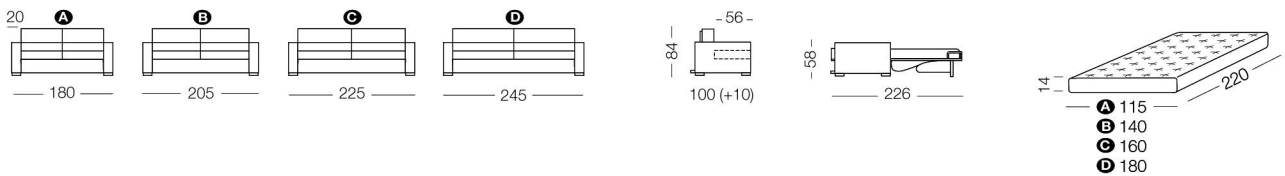

Design: Pietro Arosio

Daniel ist ein Sofa mit klaren Linien, das sich mit Klasse in moderne und exklusive Einrichtungen einfügt. Der Bezug ist komplett abnehmbar und je nach Stoffart waschbar. Durch einfache Rotation des Rückenteils und ohne ein Kissen zu entfernen, verwandelt sich Daniel in ein richtiges Bett mit einer 220 cm. langen Federkernmatratze.

Maße:

Öffnungssystem