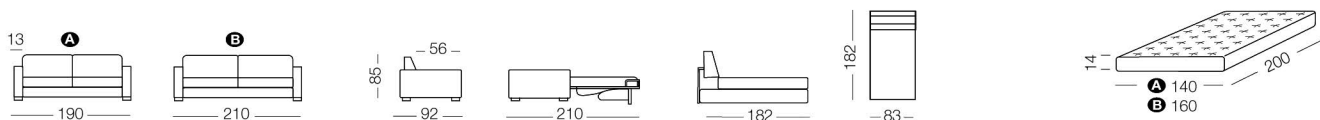

Design: Studio MB

Cooper ist ein Sofa mit klaren Linien, das sich bestens in moderne und exklusive Einrichtungen einfügt. Der Microfaseroder Lederbezug ist in vier verschiedenen Farben lieferbar. Durch einfache Rotation des Rückenteils und ohne ein Kissen zu entfernen, verwandelt sich Cooper in ein richtiges Bett mit einer 200 cm. Matratze.

Maße:

Öffnungssystem