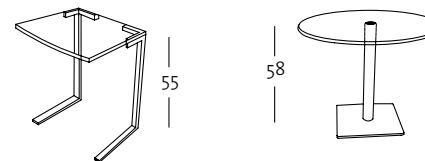

Weitere Modelle: Solitäre

Technischer Aufbau

/ Plattenvariante: ESG-Glas klar

Hinweise

/ Die Solitäre sind in 2 Varianten erhältlich:
1. Beistelltisch (Plattenmaß 45 cm x 41 cm)
2. Couchtisch rund (ø 62 cm)

Fußvarianten

Für Variante 1 Beistelltisch:
- Winkelfuß, in Strukturlack silber, glanzchrom oder Strukturlack schwarz (RAL 9005)

Für Variante 2 Couchtisch rund:
- Rundrohrfuß, in Strukturlack silber, glanzchrom oder Strukturlack schwarz (RAL 9005)

Programmübersicht

Draufsicht

Couchtisch in der Größe: 70 x 70, 120 x 70 cm

Solitäre in der Größe: ø 62, 41 x 45 cm

Seitenansicht

Glastisch

Solitäre

Holztisch / Ledertisch