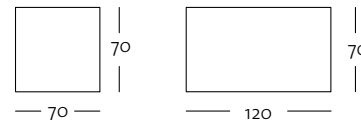

Massivholz-Couchtisch 70 x 120 cm (Eiche gebeizt H98)
Rundrohrkufe, Strukturlack schwarz RAL 9005
Höhe: 27 cm

Couchtisch
120 x 70 cm

Programmübersicht

Draufsicht

Couchtisch in der Größe: 70 x 70, 120 x 70 cm

Couchtisch
70 x 70 cm