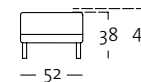

ASO 189 / 182 re

Programmübersicht

Frontansicht / Draufsicht

Abschlussessel mit Polstersitz: 132 x 185 cm

ASS-PSZ 189 / 132

ASS-PSZ 189 / 132

ASS-PSZ 189 / 132

ASS-PSZ 189 / 132

Polsterbank

PB 189 / 82

PB 189 / 82

Seitenansicht

SOB 189
ASO 189

PB 189

freistil
189

Kombinationsbeispiele

Darstellung der Kombinationsbeispiele nicht maßstabsgetreu.