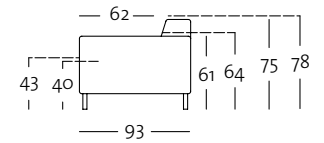

ASO 189 / 182 re

Programmübersicht

Frontansicht / Draufsicht

Abschlussessel mit Polstersitz: 132 x 185 cm

ASS-PSZ 189 / 132

ASS-PSZ 189 / 132

ASS-PSZ 189 / 132

ASS-PSZ 189 / 132

Polsterbank

PB 189 / 82

PB 189 / 82

Seitenansicht

SOB 189
ASO 189

PB 189

freistil
189

Kombinationsbeispiele

Darstellung der Kombinationsbeispiele nicht maßstabsgetreu.