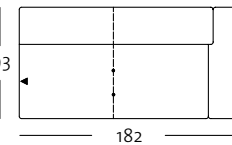

ASO 189 / 182 li
ASS-PSZ 189 / 132 re

Programmübersicht

Frontansicht / Draufsicht

Sofabank in zwei Größen: 202, 222 cm

SOB 189 / 202

SOB 189 / 222

SOB 189 / 202

SOB 189 / 222

Anreihsofa in zwei Größen: 162, 182 cm

ASO 189 / 162 li

ASO 189 / 162 re

ASO 189 / 182 li

ASO 189 / 182 re

ASO 189 / 162 li

ASO 189 / 162 re

ASO 189 / 182 li

ASO 189 / 182 re

Programmübersicht

Frontansicht / Draufsicht

Abschlussessel mit Polstersitz: 132 x 185 cm

ASS-PSZ 189 / 132

ASS-PSZ 189 / 132

ASS-PSZ 189 / 132

ASS-PSZ 189 / 132