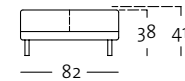

Programmübersicht

Frontansicht / Draufsicht

Sofabank in zwei Größen: 202, 222 cm

Anreihsofa in zwei Größen: 162, 182 cm

Programmübersicht

Frontansicht / Draufsicht

Abschlussessel mit Polstersitz: 132 x 185 cm

Polsterbank

PB 189 / 82

Seitenansicht