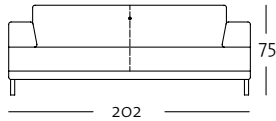

Design: Steven Schilte

freistil
189

Steckbrief

Technischer Aufbau

- / Holzinnengestell
- / Unterfederung: Wellenfeder
- / Sitzpolster aus Polyurethan-Kaltschaum, „Raumgewicht“ 37 kg/m³
- / Rückenpolster aus Polyurethan-Kaltschaum, „Raumgewicht“ 30 kg/m³
- / Standardfuß: Kunststoffrundrohr in der Oberfläche „Mattchromoptik“

Die Angaben zum „Raumgewicht“ können in einem Toleranzbereich von +/- 10% schwanken.

Hinweise

- / **Sitzhöhen wahlweise 40 cm oder 43 cm. Bitte bei Bestellung angeben.**
- / Bei Lederbezügen gibt es mehr Teilungsnähte als bei Stoffbezügen. Ausführliche Hinweise dazu in der freistil Technikteil-Broschüre.
- / Programm ist für Veloursbezüge nur bedingt geeignet. Durch die Kappnähte oder Keder kann es hier zu Florgassen kommen.
- / Dieses Programm ist designbedingt leger gepolstert und neigt zur Wellenbildung in der Polsteroberfläche und bedarf daher einer höheren Unterhaltspflege.

ASO 189 / 182 li
ASS-PSZ 189 / 132 re

Programmübersicht

Frontansicht / Draufsicht

Sofabank in zwei Größen: 202, 222 cm

SOB 189 / 202

SOB 189 / 222

SOB 189 / 202

SOB 189 / 222

Anreihsofa in zwei Größen: 162, 182 cm

ASO 189 / 162 li

ASO 189 / 162 re

ASO 189 / 182 li

ASO 189 / 182 re

ASO 189 / 162 li

ASO 189 / 162 re

ASO 189 / 182 li