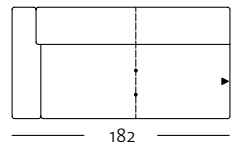

ASO 189 / 182 li
ASS-PSZ 189 / 132 re

Programmübersicht

Frontansicht / Draufsicht

Sofabank in zwei Größen: 202, 222 cm

SOB 189 / 202

SOB 189 / 222

SOB 189 / 202

SOB 189 / 222

Anreihsofa in zwei Größen: 162, 182 cm

ASO 189 / 162 li

ASO 189 / 162 re

ASO 189 / 182 li

ASO 189 / 182 re

ASO 189 / 162 li

ASO 189 / 162 re

ASO 189 / 182 li

ASO 189 / 182 re

Programmübersicht

Frontansicht / Draufsicht

Abschlussessel mit Polstersitz: 132 x 185 cm

ASS-PSZ 189 / 132

ASS-PSZ 189 / 132

ASS-PSZ 189 / 132

ASS-PSZ 189 / 132