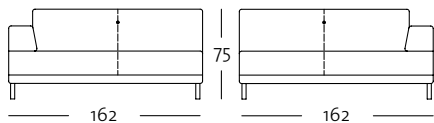

Die Angaben zum „Raumgewicht“ können in einem Toleranzbereich von +/- 10% schwanken.

Hinweise

- / **Sitzhöhen wahlweise 40 cm oder 43 cm. Bitte bei Bestellung angeben.**
- / Bei Lederbezügen gibt es mehr Teilungsnähte als bei Stoffbezügen. Ausführliche Hinweise dazu in der freistil Technikteil-Broschüre.
- / Programm ist für Veloursbezüge nur bedingt geeignet. Durch die Kappnähte oder Keder kann es hier zu Florgassen kommen.
- / Dieses Programm ist designbedingt leger gepolstert und neigt zur Wellenbildung in der Polsteroberfläche und bedarf daher einer höheren Unterhaltspflege.

ASO 189 / 182 li
ASS-PSZ 189 / 132 re

Programmübersicht

Frontansicht / Draufsicht

Sofabank in zwei Größen: 202, 222 cm

SOB 189 / 202

SOB 189 / 222

SOB 189 / 202

SOB 189 / 222

Anreihsofa in zwei Größen: 162, 182 cm

ASO 189 / 162 li

ASO 189 / 162 re

ASO 189 / 182 li

ASO 189 / 182 re

ASO 189 / 162 li

ASO 189 / 162 re

ASO 189 / 182 li

ASO 189 / 182 re

Programmübersicht

Frontansicht / Draufsicht

Abschlussessel mit Polstersitz: 132 x 185 cm

ASS-PSZ 189 / 132

ASS-PSZ 189 / 132

ASS-PSZ 189 / 132

ASS-PSZ 189 / 132