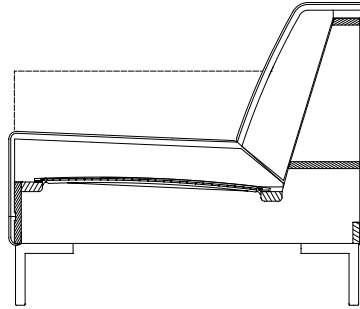

Design: Steven Schilte

freistil
189

Steckbrief

Technischer Aufbau

- / Holzinnengestell
- / Unterfederung: Wellenfeder
- / Sitzpolster aus Polyurethan-Kaltschaum, „Raumgewicht“ 37 kg/m³
- / Rückenpolster aus Polyurethan-Kaltschaum, „Raumgewicht“ 30 kg/m³
- / Standardfuß: Kunststoffrundrohr in der Oberfläche „Mattchromoptik“

Die Angaben zum „Raumgewicht“ können in einem Toleranzbereich von +/- 10% schwanken.

Hinweise

- / **Sitzhöhen wahlweise 40 cm oder 43 cm. Bitte bei Bestellung angeben.**
- / Bei Lederbezügen gibt es mehr Teilungsnähte als bei Stoffbezügen. Ausführliche Hinweise dazu in der freistil Technikteil-Broschüre.
- / Programm ist für Veloursbezüge nur bedingt geeignet. Durch die Kappnähte oder Keder kann es hier zu Florgassen kommen.
- / Dieses Programm ist designbedingt leger gepolstert und neigt zur Wellenbildung in der Polsteroberfläche und bedarf daher einer höheren Unterhaltspflege.

ASO 189 / 182 li
ASS-PSZ 189 / 132 re

Programmübersicht

Frontansicht / Draufsicht

Sofabank in zwei Größen: 202, 222 cm

SOB 189 / 202

SOB 189 / 222

SOB 189 / 202

SOB 189 / 222

Anreihsofa in zwei Größen: 162, 182 cm

ASO 189 / 162 li

ASO 189 / 162 re

ASO 189 / 182 li

ASO 189 / 182 re

ASO 189 / 162 li

ASO 189 / 162 re

ASO 189 / 182 li