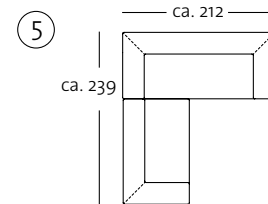

K-ASO 184 / 146 li
K-SOB 184 / 212