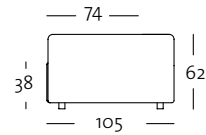

K-Ü-ASO 184
K-Ü-SOB 184