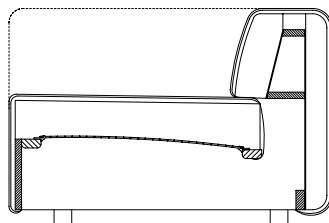

Design: freistil Design-Team

freistil
184

STECKBRIEF

TECHNISCHER AUFBAU

- Holzinnengestell
- Unterfederung: Wellenfedern
- Sitzpolster aus Polyurethan-Kaltschaum, „Raumgewicht“ 37 kg/m³
- Rückenpolster aus Polyurethan-Kaltschaum, „Raumgewicht“ 28 kg/m³
- Standardfuß: Kunststoff

Die Angaben zum „Raumgewicht“ können in einem Toleranzbereich von +/- 10% schwanken.

HINWEISE

- Modelle normal und übertief können miteinander gekoppelt werden
- Modelle PB und ASE können auch mit allen anderen Modellen gekoppelt werden
- Jedes Armteil kann gegen Mehrpreis mit einem Keder versehen werden.
Der Keder ist immer im gleichen Material wie der Bezug
- Auf Wunsch kann der Kunde die Sitzhöhe um 25 mm erhöhen. Ein Satz Erhöhungs-Module ist hinzugefügt
- A-PB 140 bildet bei einer Ecke aus K-SOB 212 bzw. K-ASO 186 und K-ASO 166 eine formal geschlossene Day-Bed-Situation; Modell nicht koppelbar, wird nur angestellt
- Eckgruppen nur aus ASO's bestehen immer aus Modellen gleicher Richtungsangaben mit: K-ASO links und K-ASO links, sowie K-ASO rechts und K-ASO rechts
- Programm ist für Veloursbezüge nur bedingt geeignet. Durch die Kappnähte oder Keder kann es hier zu Florgassen kommen.
- Bei Veloursbezügen kommt es hier bei Anreihgruppen zu unterschiedlich gerichteten Florigen und damit zu einem unterschiedlichen Glanzverhalten.
- Bei Lederbezügen gibt es mehr Teilungsnähte als bei Stoffbezügen.
Ausführliche Hinweise dazu im Info-Teil.

Frontansicht / Draufsicht

Korpus-Sofabank in drei Größen: 192, 212, 232 cm

K-SOB 184 / 192

K-SOB 184 / 212

K-SOB 184 / 232

K-SOB 184 / 192

K-SOB 184 / 212

K-SOB 184 / 232