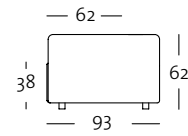

Alle Korpusmodelle auch in Übertiefe verfügbar (Gesamttiefe 105 cm)

Frontansicht / Draufsicht

Anreih-Polsterbank
in der Größe: 140 cm

A-PB 184 / 140

A-PB 184 / 140

Polsterbank: 86 x 55 cm
und 90 x 90 cm

PB 184 / 86 x 55

PB 184 / 86 x 55

PB 184 / 90 x 90

PB 184 / 90 x 90

Rückenkissen
mit Rolle: 65 x 52 cm

RUK-RO 184

Seitenansicht

Normaltief

K-ASO 184
K-SOB 184