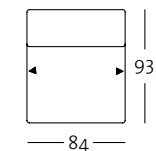

K-ASO 184 / 186 li

K-ASO 184 / 186 re

Korpus-Anreihbank mit Polstersitz in der Größe: 160 cm

K-ARB-PSZ 184 / 160 li

K-ARB-PSZ 184 / 160 re

K-ARB-PSZ 184 / 160 li

K-ARB-PSZ 184 / 160 re

Korpus-XL-Abschlussessel mit Polstersitz in der Größe: 128 cm

K-XL-ASS-PSZ 184 / 128 li

K-XL-ASS-PSZ 184 / 128 re

K-XL-ASS-PSZ 184 / 128 li

K-XL-ASS-PSZ 184 / 128 re

Korpus-Anreihessel in der Größe: 84 cm

K-ASE 184 / 84

K-ASE 184 / 84

PROGRAMMÜBERSICHT

Alle Korpusmodelle auch in Übertiefe verfügbar (Gesamttiefe 105 cm)

Frontansicht / Draufsicht

Anreih-Polsterbank
in der Größe: 140 cm

A-PB 184 / 140

A-PB 184 / 140

Polsterbank: 86 x 55 cm
und 90 x 90 cm

PB 184 / 86 x 55