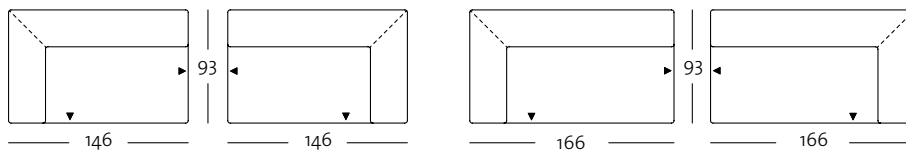

Frontansicht / Draufsicht

Korpus-Sofabank in drei Größen: 192, 212, 232 cm

K-SOB 184 / 192

K-SOB 184 / 212

K-SOB 184 / 232

K-SOB 184 / 192

K-SOB 184 / 212

K-SOB 184 / 232

Korpus-Anreihsofa in drei Größen: 146, 166, 186 cm

K-ASO 184 / 146 li

K-ASO 184 / 146 re

K-ASO 184 / 166 li

K-ASO 184 / 166 re

K-ASO 184 / 146 li

K-ASO 184 / 146 re

K-ASO 184 / 166 li

K-ASO 184 / 166 re

PROGRAMMÜBERSICHT

Alle Korpusmodelle auch in Übertiefe verfügbar (Gesamttiefe 105 cm)

Frontansicht / Draufsicht

Korpus-Anreihsofa in drei Größen: 146, 166, 186 cm

K-ASO 184 / 186 li

K-ASO 184 / 186 re