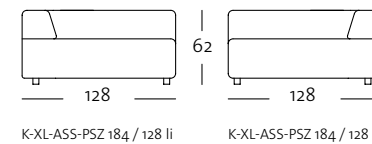

K-ASO 184 / 186 li

K-ASO 184 / 186 re

Korpus-Anreihbank mit Polstersitz in der Größe: 160 cm

K-ARB-PSZ 184 / 160 li

K-ARB-PSZ 184 / 160 re

K-ARB-PSZ 184 / 160 li

K-ARB-PSZ 184 / 160 re

Korpus-XL-Abschlussessel mit Polstersitz in der Größe: 128 cm

K-XL-ASS-PSZ 184 / 128 li

K-XL-ASS-PSZ 184 / 128 re

K-XL-ASS-PSZ 184 / 128 li

K-XL-ASS-PSZ 184 / 128 re

Korpus-Anreihessel in der Größe: 84 cm

K-ASE 184 / 84

K-ASE 184 / 84

PROGRAMMÜBERSICHT

Alle Korpusmodelle auch in Übertiefe verfügbar (Gesamttiefe 105 cm)

Frontansicht / Draufsicht

Anreih-Polsterbank
in der Größe: 140 cm

A-PB 184 / 140

A-PB 184 / 140

Polsterbank: 86 x 55 cm
und 90 x 90 cm

PB 184 / 86 x 55