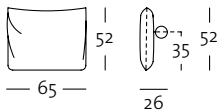

Alle Korpusmodelle auch in Übertiefe verfügbar (Gesamttiefe 105 cm)

Frontansicht / Draufsicht

Anreih-Polsterbank
in der Größe: 140 cm

A-PB 184 / 140

A-PB 184 / 140

Polsterbank: 86 x 55 cm
und 90 x 90 cm

PB 184 / 86 x 55

PB 184 / 86 x 55

PB 184 / 90 x 90

PB 184 / 90 x 90

Rückenkissen
mit Rolle: 65 x 52 cm

RUK-RO 184

Seitenansicht

Normaltief

K-ASO 184
K-SOB 184

Übertief

K-Ü-ASO 184
K-Ü-SOB 184

K-XL-ASS-PSZ 184 / 128

KOMBINATIONSBEISPIELE

Darstellung der Kombinationsbeispiele nicht maßstabsgetreu.

K-ASO 184 / 166 li
K-ASO 184 / 146 li

K-Ü-ARB-PSZ 184 / 160 li (Übertief)
K-SOB 184 / 232