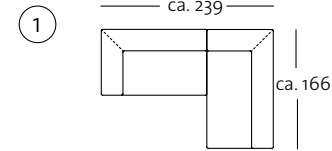

Alle Korpusmodelle auch in Übertiefe verfügbar (Gesamttiefe 105 cm)

Frontansicht / Draufsicht

Anreih-Polsterbank
in der Größe: 140 cm

A-PB 184 / 140

A-PB 184 / 140

Polsterbank: 86 x 55 cm
und 90 x 90 cm

PB 184 / 86 x 55

Übertief

K-Ü-ASO 184
K-Ü-SOB 184

K-XL-ASS-PSZ 184 / 128

KOMBINATIONSBEISPIELE

Darstellung der Kombinationsbeispiele nicht maßstabsgetreu.

K-ASO 184 / 166 li
K-ASO 184 / 146 li

K-Ü-ARB-PSZ 184 / 160 li (Übertief)
K-SOB 184 / 232