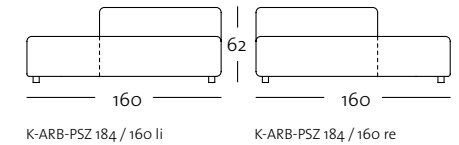

Frontansicht / Draufsicht

Korpus-Sofabank in drei Größen: 192, 212, 232 cm

K-SOB 184 / 192

K-SOB 184 / 212

K-SOB 184 / 232

K-SOB 184 / 192

K-SOB 184 / 212

K-SOB 184 / 232

Korpus-Anreihsofa in drei Größen: 146, 166, 186 cm

K-ASO 184 / 146 li

K-ASO 184 / 146 re

K-ASO 184 / 166 li

K-ASO 184 / 166 re

K-ASO 184 / 146 li

K-ASO 184 / 146 re

K-ASO 184 / 166 li

K-ASO 184 / 166 re

PROGRAMMÜBERSICHT

Alle Korpusmodelle auch in Übertiefe verfügbar (Gesamttiefe 105 cm)

Frontansicht / Draufsicht

Korpus-Anreihsofa in drei Größen: 146, 166, 186 cm

K-ASO 184 / 186 li

K-ASO 184 / 186 re

K-ASO 184 / 186 li

K-ASO 184 / 186 re

Korpus-Anreihbank mit Polstersitz in der Größe: 160 cm

K-ARB-PSZ 184 / 160 li

K-ARB-PSZ 184 / 160 re

K-ARB-PSZ 184 / 160 li

K-ARB-PSZ 184 / 160 re

Korpus-XL-Abschlussessel mit Polstersitz in der Größe: 128 cm