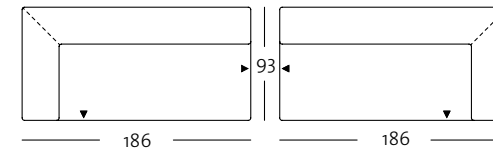

Frontansicht / Draufsicht

Korpus-Sofabank in drei Größen: 192, 212, 232 cm

K-SOB 184 / 192

K-SOB 184 / 212

K-SOB 184 / 232

K-SOB 184 / 192

K-SOB 184 / 212

K-SOB 184 / 232

Korpus-Anreihsofa in drei Größen: 146, 166, 186 cm

K-ASO 184 / 146 li

K-ASO 184 / 146 re

K-ASO 184 / 166 li

K-ASO 184 / 166 re

K-ASO 184 / 146 li

K-ASO 184 / 146 re

K-ASO 184 / 166 li

K-ASO 184 / 166 re

PROGRAMMÜBERSICHT

Alle Korpusmodelle auch in Übertiefe verfügbar (Gesamttiefe 105 cm)

Frontansicht / Draufsicht

Korpus-Anreihsofa in drei Größen: 146, 166, 186 cm

K-ASO 184 / 186 li

K-ASO 184 / 186 re

K-ASO 184 / 186 li

K-ASO 184 / 186 re

Korpus-Anreihbank mit Polstersitz in der Größe: 160 cm

K-ARB-PSZ 184 / 160 li

K-ARB-PSZ 184 / 160 re

K-ARB-PSZ 184 / 160 li

K-ARB-PSZ 184 / 160 re

Korpus-XL-Abschlussessel mit Polstersitz in der Größe: 128 cm