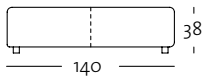

K-ASO 184 / 186 li

K-ASO 184 / 186 re

Korpus-Anreihbank mit Polstersitz in der Größe: 160 cm

K-ARB-PSZ 184 / 160 li

K-ARB-PSZ 184 / 160 re

K-ARB-PSZ 184 / 160 li

K-ARB-PSZ 184 / 160 re

Korpus-XL-Abschlussessel mit Polstersitz in der Größe: 128 cm

K-XL-ASS-PSZ 184 / 128 li

K-XL-ASS-PSZ 184 / 128 re

K-XL-ASS-PSZ 184 / 128 li

K-XL-ASS-PSZ 184 / 128 re

Korpus-Anreihessel in der Größe: 84 cm

K-ASE 184 / 84

K-ASE 184 / 84

PROGRAMMÜBERSICHT

Alle Korpusmodelle auch in Übertiefe verfügbar (Gesamttiefe 105 cm)

Frontansicht / Draufsicht

Anreih-Polsterbank
in der Größe: 140 cm

A-PB 184 / 140

A-PB 184 / 140

Polsterbank: 86 x 55 cm
und 90 x 90 cm

PB 184 / 86 x 55