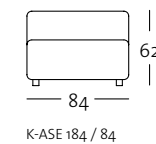

K-XL-ASS-PSZ 184 / 128 li

K-XL-ASS-PSZ 184 / 128 re

K-XL-ASS-PSZ 184 / 128 li

K-XL-ASS-PSZ 184 / 128 re

Korpus-Anreihessel in der Größe: 84 cm

K-ASE 184 / 84

K-ASE 184 / 84

PROGRAMMÜBERSICHT

Alle Korpusmodelle auch in Übertiefe verfügbar (Gesamttiefe 105 cm)

Frontansicht / Draufsicht

Anreih-Polsterbank
in der Größe: 140 cm

A-PB 184 / 140

A-PB 184 / 140

Polsterbank: 86 x 55 cm
und 90 x 90 cm

PB 184 / 86 x 55