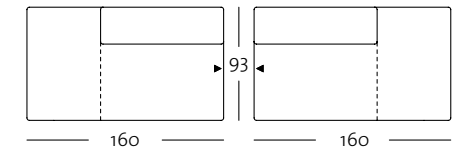

K-ASO 184 / 166 re

PROGRAMMÜBERSICHT

Alle Korpusmodelle auch in Übertiefe verfügbar (Gesamttiefe 105 cm)

Frontansicht / Draufsicht

Korpus-Anreihsofa in drei Größen: 146, 166, 186 cm

K-ASO 184 / 186 li

K-ASO 184 / 186 re

K-ASO 184 / 186 li

K-ASO 184 / 186 re

Korpus-Anreihbank mit Polstersitz in der Größe: 160 cm

K-ARB-PSZ 184 / 160 li

K-ARB-PSZ 184 / 160 re

K-ARB-PSZ 184 / 160 li

K-ARB-PSZ 184 / 160 re

Korpus-XL-Abschlussessel mit Polstersitz in der Größe: 128 cm

Alle Korpusmodelle auch in Übertiefe verfügbar (Gesamttiefe 105 cm)

Frontansicht / Draufsicht

Anreih-Polsterbank
in der Größe: 140 cm

A-PB 184 / 140

A-PB 184 / 140

Polsterbank: 86 x 55 cm
und 90 x 90 cm

PB 184 / 86 x 55