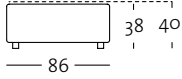

Alle Korpusmodelle auch in Übertiefe verfügbar (Gesamttiefe 105 cm)

Frontansicht / Draufsicht

Anreih-Polsterbank
in der Größe: 140 cm

A-PB 184 / 140

A-PB 184 / 140

Polsterbank: 86 x 55 cm
und 90 x 90 cm

PB 184 / 86 x 55