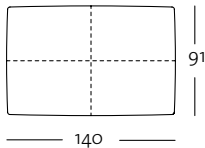

K-XL-ASS-PSZ 184 / 128 li

K-XL-ASS-PSZ 184 / 128 re

K-XL-ASS-PSZ 184 / 128 li

K-XL-ASS-PSZ 184 / 128 re

Korpus-Anreihessel in der Größe: 84 cm

K-ASE 184 / 84

K-ASE 184 / 84

PROGRAMMÜBERSICHT

Alle Korpusmodelle auch in Übertiefe verfügbar (Gesamttiefe 105 cm)

Frontansicht / Draufsicht

Anreih-Polsterbank
in der Größe: 140 cm

A-PB 184 / 140

A-PB 184 / 140

Polsterbank: 86 x 55 cm
und 90 x 90 cm

PB 184 / 86 x 55