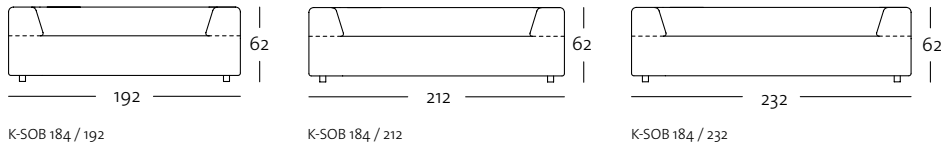

K-XL-ASS-PSZ 184 / 128 li
K-ASE 184 / 84
K-ARB-PSZ 184 / 160 re
4 x POK 198 / 35 x 35
(vgl. Kombinationsbeispiel ④ S. 113 gespiegelt)

freistil 184 SOFAS

PROGRAMMÜBERSICHT

Alle Korpusmodelle auch in Übertiefe verfügbar (Gesamttiefe 105 cm)

Frontansicht / Draufsicht

Korpus-Sofabank in drei Größen: 192, 212, 232 cm

K-SOB 184 / 192

K-SOB 184 / 212

K-SOB 184 / 232

K-SOB 184 / 192

K-SOB 184 / 212

K-SOB 184 / 232

Korpus-Anreihsofa in drei Größen: 146, 166, 186 cm

K-ASO 184 / 146 li

K-ASO 184 / 146 re

K-ASO 184 / 166 li

K-ASO 184 / 166 re

K-ASO 184 / 146 li

K-ASO 184 / 146 re

K-ASO 184 / 166 li