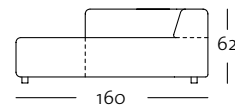

Alle Korpusmodelle auch in Übertiefe verfügbar (Gesamttiefe 105 cm)

Frontansicht / Draufsicht

Anreih-Polsterbank
in der Größe: 140 cm

A-PB 184 / 140

A-PB 184 / 140

Polsterbank: 86 x 55 cm
und 90 x 90 cm

PB 184 / 86 x 55

PB 184 / 86 x 55

PB 184 / 90 x 90

PB 184 / 90 x 90

Rückenkissen
mit Rolle: 65 x 52 cm

RUK-RO 184

Seitenansicht

Normaltief

K-ASO 184
K-SOB 184

Übertief

K-Ü-ASO 184
K-Ü-SOB 184

K-XL-ASS-PSZ 184 / 128

KOMBINATIONSBEISPIELE

Darstellung der Kombinationsbeispiele nicht maßstabsgetreu.

K-ASO 184 / 166 li
K-ASO 184 / 146 li

K-Ü-ARB-PSZ 184 / 160 li (Übertief)
K-SOB 184 / 232