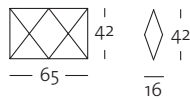

Design: Susanne de Graef

freistil 179

Steckbrief

Technischer Aufbau

- / Die Sofakissen rund und rechteckig sind mit Schaumstoffstäbchen und Polyesterfaserfüllung gefüllt
- / Das Bodenkissen in einer Baumwoll-/Polyesterhülle ist gefüllt mit Polytyrol EPS-Kugeln

Hinweise

/ Die Kissen 179 sind in drei Farben erhältlich

/ Die Nahtkanten sind aus gestalterischen Gründen im Sichtbereich. Vereinzelt kann vorkommen, dass sich aus dem Wollfilzgewebe ein Faden löst. Diesen nicht weiter aus dem Gewebe ziehen, sondern abschneiden

Programmübersicht

Draufsicht / Seitenansicht

KI-SK 179