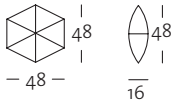

Programmübersicht

Draufsicht / Seitenansicht

POK-R-SK 179