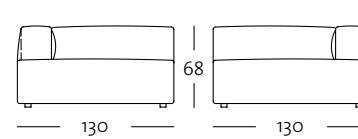

Programmübersicht

Frontansicht / Draufsicht

Abschlussessel mit Polstersitz: 130 cm

ASS-PSZ 175 / 130 li ST-H

ASS-PSZ 175 / 130 re ST-H