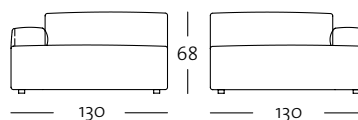

Programmübersicht

Frontansicht / Draufsicht

Abschlussessel mit Polstersitz: 130 cm

ASS-PSZ 175 / 130 li ST-N

ASS-PSZ 175 / 130 ri ST-N