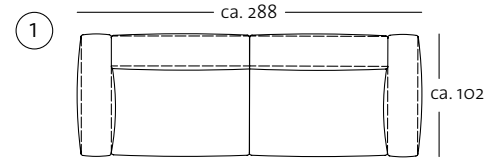

Seitenteil niedrig

SOB / ASO ST-N

ASS-PSZ ST-N

Frontansicht / Draufsicht

Empfohlenes Kissen: 70 x 66 cm

RUK-RO 175 / 70

Kombinationsbeispiele

Darstellung der Kombinationsbeispiele nicht maßstabsgetreu.