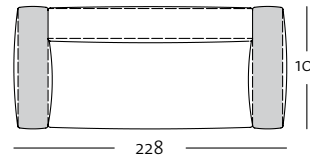

Anreihessel: 80 cm

Polsterbank: 100 x 70 cm

ASE 175 / 80

PB 175 / 100

Seitenansicht

Seitenteil hoch

SOB / ASO ST-H

ASE 175 / 80

PB 175 / 100

ASS-PSZ ST-H

Frontansicht / Draufsicht

Empfohlenes Kissen: 70 x 66 cm

RUK-RO 175 / 70

Programmübersicht

Frontansicht / Draufsicht

Sofabank in zwei Größen: 228, 248 cm

SOB 175 / 228 ST-N

SOB 175 / 248 ST-N

SOB 175 / 228 ST-N

SOB 175 / 248 ST-N

Anreihsofa in drei Größen: 144, 164, 184 cm

ASO 175 / 144 li ST-N

ASO 175 / 144 re ST-N

ASO 175 / 164 li ST-N