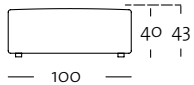

### Frontansicht / Draufsicht

Abschlussessel mit Polstersitz: 130 cm

ASS-PSZ 175 / 130 li ST-H

ASS-PSZ 175 / 130 re ST-H

ASS-PSZ 175 / 130 li ST-H

ASS-PSZ 175 / 130 re ST-H

Anreihbank mit Polstersitz: 160 cm

ARB-PSZ 175 / 160 li ST-H

ARB-PSZ 175 / 160 re ST-H

ARB-PSZ 175 / 160 li ST-H

ARB-PSZ 175 / 160 re ST-H

Seitenteil hoch

Seitenteil niedrig

Programmübersicht

Frontansicht / Draufsicht

Anreihessel: 80 cm

Polsterbank: 100 x 70 cm

ASE 175 / 80

PB 175 / 100

Seitenansicht

Seitenteil hoch

SOB / ASO ST-H

ASE 175 / 80