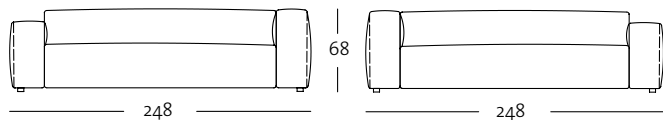

### Frontansicht / Draufsicht

Eck-Anreihsofa (Seitenteil niedrig): 248 cm

E-ASO 175 / 248 li ST-N

E-ASO 175 / 248 ri ST-N

E-ASO 175 / 248 li ST-N

E-ASO 175 / 248 ri ST-N

ST-N: Seitenteil niedrig

ST-H: Seitenteil hoch