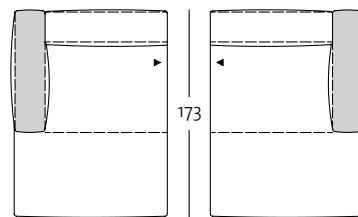

### Frontansicht / Draufsicht

Eck-Anreihsofa (Seitenteil niedrig): 248 cm

E-ASO 175 / 248 li ST-N

E-ASO 175 / 248 ri ST-N

E-ASO 175 / 248 li ST-N

E-ASO 175 / 248 ri ST-N

ST-N: Seitenteil niedrig

ST-H: Seitenteil hoch

### Frontansicht / Draufsicht

Abschlussessel mit Polstersitz: 130 cm

ASS-PSZ 175 / 130 li ST-N

ASS-PSZ 175 / 130 ri ST-N

ASS-PSZ 175 / 130 li ST-N

ASS-PSZ 175 / 130 ri ST-N

Anreihbank mit Polstersitz: 160 cm