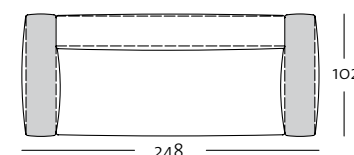

Anreihessel: 80 cm

Polsterbank: 100 x 70 cm

ASE 175 / 80

PB 175 / 100

Seitenansicht

Seitenteil hoch

SOB / ASO ST-H

ASE 175 / 80

PB 175 / 100

ASS-PSZ ST-H

Frontansicht / Draufsicht

Empfohlenes Kissen: 70 x 66 cm

RUK-RO 175 / 70

Programmübersicht

Frontansicht / Draufsicht

Sofabank in zwei Größen: 228, 248 cm

SOB 175 / 228 ST-N

SOB 175 / 248 ST-N

SOB 175 / 228 ST-N

SOB 175 / 248 ST-N

Anreihsofa in drei Größen: 144, 164, 184 cm

ASO 175 / 144 li ST-N

ASO 175 / 144 re ST-N

ASO 175 / 164 li ST-N