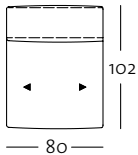

ARB-PSZ 175 / 160 li ST-H

ARB-PSZ 175 / 160 re ST-H

ARB-PSZ 175 / 160 li ST-H

ARB-PSZ 175 / 160 re ST-H

Seitenteil hoch

Seitenteil niedrig

Programmübersicht

Frontansicht / Draufsicht

Anreihessel: 80 cm

Polsterbank: 100 x 70 cm

ASE 175 / 80

PB 175 / 100

Seitenansicht

Seitenteil hoch

SOB / ASO ST-H

ASE 175 / 80

PB 175 / 100

ASS-PSZ ST-H

Frontansicht / Draufsicht

Empfohlenes Kissen: 70 x 66 cm

RUK-RO 175 / 70

Programmübersicht

Frontansicht / Draufsicht

Sofabank in zwei Größen: 228, 248 cm