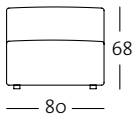

### Frontansicht / Draufsicht

Abschlussessel mit Polstersitz: 130 cm

ASS-PSZ 175 / 130 li ST-H

ASS-PSZ 175 / 130 re ST-H

ASS-PSZ 175 / 130 li ST-H

ASS-PSZ 175 / 130 re ST-H

Anreihbank mit Polstersitz: 160 cm

ARB-PSZ 175 / 160 li ST-H

ARB-PSZ 175 / 160 re ST-H

ARB-PSZ 175 / 160 li ST-H

ARB-PSZ 175 / 160 re ST-H

Seitenteil hoch

Seitenteil niedrig

Programmübersicht

Frontansicht / Draufsicht

Anreihessel: 80 cm

Polsterbank: 100 x 70 cm

ASE 175 / 80

PB 175 / 100

Seitenansicht

Seitenteil hoch

SOB / ASO ST-H

ASE 175 / 80