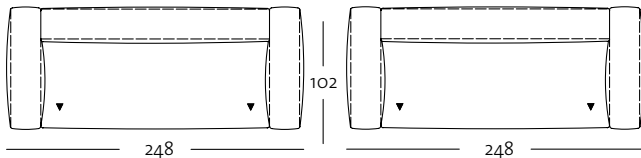

### Frontansicht / Draufsicht

Anreihsofa in drei Größen: 144, 164, 184 cm

ASO 175 / 184 li ST-H

ASO 175 / 184 re ST-H

Abschlussessel: 104 cm

ASS 175 / 104 li ST-H

ASS 175 / 104 re ST-H

ASO 175 / 184 li ST-H

ASO 175 / 184 re ST-H

ASS 175 / 104 li ST-H

ASS 175 / 104 re ST-H

Eck-Anreihsofa (Seitenteil hoch): 248 cm

E-ASO 175 / 248 li ST-H

E-ASO 175 / 248 re ST-H

E-ASO 175 / 248 li ST-H

E-ASO 175 / 248 re ST-H