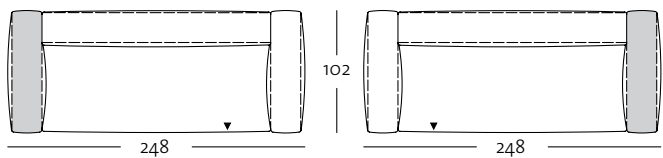

### Frontansicht / Draufsicht

Eck-Anreihsofa (Seitenteil niedrig): 248 cm

E-ASO 175 / 248 li ST-N

E-ASO 175 / 248 ri ST-N

E-ASO 175 / 248 li ST-N

E-ASO 175 / 248 ri ST-N

ST-N: Seitenteil niedrig

ST-H: Seitenteil hoch