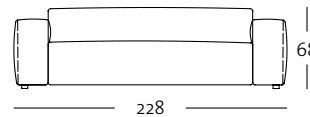

PB 175 / 100

ASS-PSZ ST-H

Frontansicht / Draufsicht

Empfohlenes Kissen: 70 x 66 cm

RUK-RO 175 / 70

Programmübersicht

Frontansicht / Draufsicht

Sofabank in zwei Größen: 228, 248 cm

SOB 175 / 228 ST-N

SOB 175 / 248 ST-N

SOB 175 / 228 ST-N

SOB 175 / 248 ST-N

Anreihsofa in drei Größen: 144, 164, 184 cm

ASO 175 / 144 li ST-N

ASO 175 / 144 re ST-N

ASO 175 / 164 li ST-N