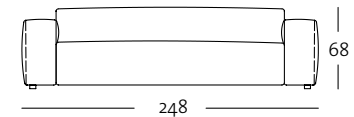

PB 175 / 100

ASS-PSZ ST-H

Frontansicht / Draufsicht

Empfohlenes Kissen: 70 x 66 cm

RUK-RO 175 / 70

Programmübersicht

Frontansicht / Draufsicht

Sofabank in zwei Größen: 228, 248 cm

SOB 175 / 228 ST-N

SOB 175 / 248 ST-N

SOB 175 / 228 ST-N

SOB 175 / 248 ST-N

Anreihsofa in drei Größen: 144, 164, 184 cm

ASO 175 / 144 li ST-N

ASO 175 / 144 re ST-N

ASO 175 / 164 li ST-N