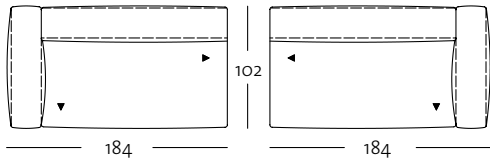

### Frontansicht / Draufsicht

Anreihsofa in drei Größen: 144, 164, 184 cm

ASO 175 / 184 li ST-H

ASO 175 / 184 re ST-H

Abschlussessel: 104 cm

ASS 175 / 104 li ST-H

ASS 175 / 104 re ST-H

ASO 175 / 184 li ST-H

ASO 175 / 184 re ST-H

ASS 175 / 104 li ST-H

ASS 175 / 104 re ST-H

Eck-Anreihsofa (Seitenteil hoch): 248 cm

E-ASO 175 / 248 li ST-H

E-ASO 175 / 248 re ST-H

E-ASO 175 / 248 li ST-H

E-ASO 175 / 248 re ST-H