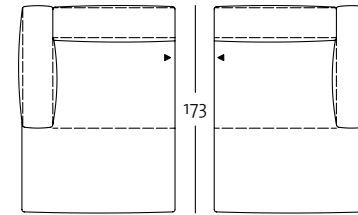

### Frontansicht / Draufsicht

Anreihsofa in drei Größen: 144, 164, 184 cm

ASO 175 / 184 li ST-H

ASO 175 / 184 re ST-H

Abschlussessel: 104 cm

ASS 175 / 104 li ST-H

ASS 175 / 104 re ST-H

ASO 175 / 184 li ST-H

ASO 175 / 184 re ST-H

ASS 175 / 104 li ST-H

ASS 175 / 104 re ST-H

Eck-Anreihsofa (Seitenteil hoch): 248 cm

E-ASO 175 / 248 li ST-H

E-ASO 175 / 248 re ST-H

E-ASO 175 / 248 li ST-H

E-ASO 175 / 248 re ST-H

### Frontansicht / Draufsicht

Abschlussessel mit Polstersitz: 130 cm

ASS-PSZ 175 / 130 li ST-H

ASS-PSZ 175 / 130 re ST-H

ASS-PSZ 175 / 130 li ST-H

ASS-PSZ 175 / 130 re ST-H

Anreihbank mit Polstersitz: 160 cm