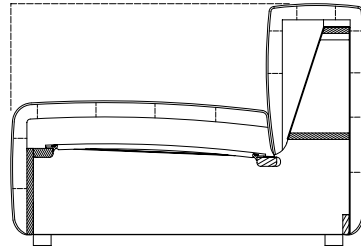

### Technischer Aufbau

- / Holzinnengestell
  - / Unterfederung: Wellenfeder
  - / Sitzpolster aus Polyurethan-Kaltschaum, „Raumgewicht“ 37 kg/m<sup>3</sup>, abgedeckt mit gekammerter Matte, gefüllt mit Schaum-Faser-Füllung
  - / Rückenpolster aus Polyetherschaum, „Raumgewicht“ 30 kg/m<sup>3</sup>, abgedeckt mit gekammerter Matte, gefüllt mit Schaum-Faser-Füllung
  - / Standardfuß: Kunststofffuß
- Die Angaben zum „Raumgewicht“ können in einem Toleranzbereich von +/- 10% schwanken.