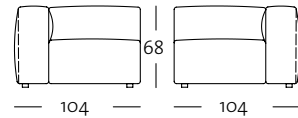

### Frontansicht / Draufsicht

Anreihsofa in drei Größen: 144, 164, 184 cm

ASO 175 / 184 li ST-H

ASO 175 / 184 re ST-H

Abschlussessel: 104 cm

ASS 175 / 104 li ST-H

ASS 175 / 104 re ST-H

ASO 175 / 184 li ST-H

ASO 175 / 184 re ST-H

ASS 175 / 104 li ST-H

ASS 175 / 104 re ST-H

Eck-Anreihsofa (Seitenteil hoch): 248 cm

E-ASO 175 / 248 li ST-H

E-ASO 175 / 248 re ST-H

E-ASO 175 / 248 li ST-H

E-ASO 175 / 248 re ST-H