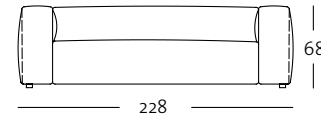

ASS-PSZ 175 / 130 li ST-H  
ASE 175 / 80  
ARB-PSZ 175 / 160 re

Seitenteil hoch

freistil  
175

Seitenteil niedrig

ASO 175 / 144 li ST-N  
ASO 175 / 144 re ST-N

ASS-PSZ 175 / 130 li ST-N  
ASO 175 / 144 re ST-N  
(vgl. Kombinationsbeispiel ④ gespiegelt)

### Frontansicht / Draufsicht

Sofabank in zwei Größen: 228, 248 cm

SOB 175 / 228 ST-H

SOB 175 / 248 ST-H

SOB 175 / 228 ST-H

SOB 175 / 248 ST-H

Anreihsofa in drei Größen: 144, 164, 184 cm

ASO 175 / 144 li ST-H