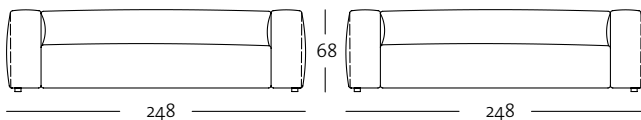

### Frontansicht / Draufsicht

Anreihsofa in drei Größen: 144, 164, 184 cm

ASO 175 / 184 li ST-H

ASO 175 / 184 re ST-H

Abschlussessel: 104 cm

ASS 175 / 104 li ST-H

ASS 175 / 104 re ST-H

ASO 175 / 184 li ST-H

ASO 175 / 184 re ST-H

ASS 175 / 104 li ST-H

ASS 175 / 104 re ST-H

Eck-Anreihsofa (Seitenteil hoch): 248 cm

E-ASO 175 / 248 li ST-H

E-ASO 175 / 248 re ST-H

E-ASO 175 / 248 li ST-H

E-ASO 175 / 248 re ST-H