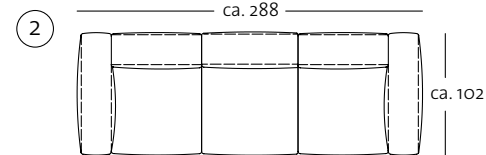

ASS 175 / 104 li ST-H
ASE 175 / 80
ASS 175 / 104 re ST-H