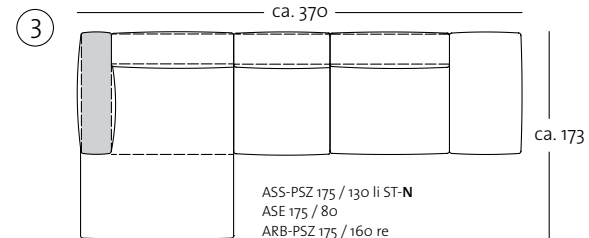

ASS-PSZ 175 / 130 li ST-N
ASE 175 / 80
ARB-PSZ 175 / 160 re

■ ST-N: Seitenteil niedrig
□ ST-H: Seitenteil hoch