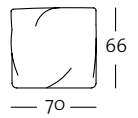

Frontansicht / Draufsicht

Anreihessel: 80 cm

Polsterbank: 100 x 70 cm

ASE 175 / 80

PB 175 / 100

ASE 175 / 80

PB 175 / 100

Seitenansicht

Seitenteil niedrig

SOB / ASO ST-N

ASS-PSZ ST-N

Frontansicht / Draufsicht

Empfohlenes Kissen: 70 x 66 cm

RUK-RO 175 / 70

Kombinationsbeispiele

Darstellung der Kombinationsbeispiele nicht maßstabsgetreu.