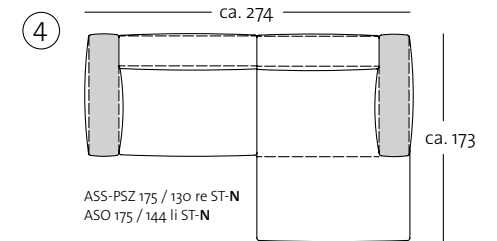

ASS-PSZ 175 / 130 re ST-N
ASO 175 / 144 li ST-N