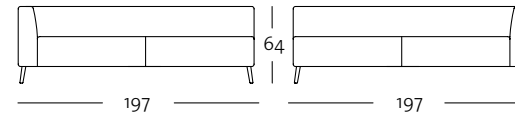

K-N-ASO 162 / 157 li

K-N-ASO 162 / 157 re

K-N-ASO 162 / 177 li

K-N-ASO 162 / 177 re

Programmübersicht

Frontansicht / Draufsicht

Korpus-Anreihsofa in drei Größen: 157, 177, 197 cm

K-N-ASO 162 / 197 li