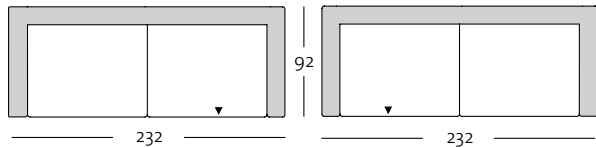

K-N-E-ASO 162 / 232 li

K-N-E-ASO 162 / 232 re

Polsterbank: 92 x 80 cm

PB 162

PB 162