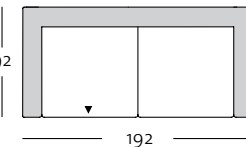

K-N-ASO 162 / 197 re

K-N-ASO 162 / 197 li

K-N-ASO 162 / 197 re

Korpus-Eck-Anreihsofa in drei Größen: 192, 212, 232 cm

K-N-E-ASO 162 / 192 li

K-N-E-ASO 162 / 192 re

K-N-E-ASO 162 / 192 li

K-N-E-ASO 162 / 192 re