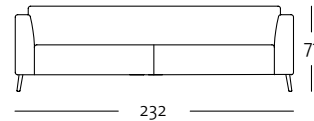

K-H-E-ASO 162 / 232 li
K-H-ASO 162 / 197 re
3 x H-RUK 162 / 75
2 x POK
(Kegelfuß geneigt, Eiche natur H98)
(Kopfstütze (KS 162) nur für hohen Rücken geeignet)

K-N-ASO 162 / 197 li
K-H-SOB 162 / 232
2 x H-RUK 162 / 75
2 x N-RUK 162 / 75
2 x POK
(Kegelfuß geneigt, Eiche natur H98)
(vgl. Kombinationsbeispiel ③ S. 16 gespiegelt)

Hoher Rücken

freistil
162

Programmübersicht

Frontansicht / Draufsicht

Korpus-Sofabank in drei Größen: 192, 212, 232 cm

K-H-SOB 162 / 192

K-H-SOB 162 / 212

K-H-SOB 162 / 232

K-H-SOB 162 / 192

K-H-SOB 162 / 212

K-H-SOB 162 / 232

Korpus-Anreihsofa in drei Größen: 157, 177, 197 cm

K-H-ASO 162 / 157 li

K-H-ASO 162 / 157 re

K-H-ASO 162 / 177 li

K-H-ASO 162 / 177 re