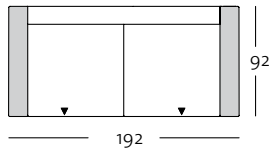

K-H-E-ASO 162 / 232 li
K-H-ASO 162 / 197 re
3 x H-RUK 162 / 75
2 x POK
(Kegelfuß geneigt, Eiche natur H98)
(Kopfstütze (KS 162) nur für hohen Rücken geeignet)

K-N-ASO 162 / 197 li
K-H-SOB 162 / 232
2 x H-RUK 162 / 75
2 x N-RUK 162 / 75
2 x POK
(Kegelfuß geneigt, Eiche natur H98)
(vgl. Kombinationsbeispiel ③ S. 16 gespiegelt)

Hoher Rücken

freistil
162

Programmübersicht

Frontansicht / Draufsicht

Korpus-Sofabank in drei Größen: 192, 212, 232 cm

K-H-SOB 162 / 192

K-H-SOB 162 / 212

K-H-SOB 162 / 232

K-H-SOB 162 / 192

K-H-SOB 162 / 212

K-H-SOB 162 / 232

Korpus-Anreihsofa in drei Größen: 157, 177, 197 cm

K-H-ASO 162 / 157 li

K-H-ASO 162 / 157 re

K-H-ASO 162 / 177 li

K-H-ASO 162 / 177 re

K-H-ASO 162 / 157 li

K-H-ASO 162 / 157 re

K-H-ASO 162 / 177 li

K-H-ASO 162 / 177 re

Programmübersicht

Frontansicht / Draufsicht

Korpus-Anreihsofa in drei Größen: 157, 177, 197 cm

K-H-ASO 162 / 197 li