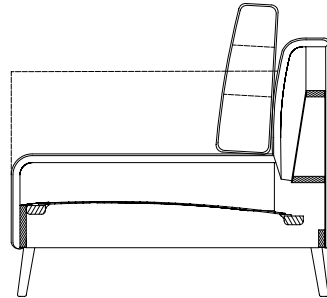

Design: Anders Nørgaard

Steckbrief

Technischer Aufbau

- / Holzinnengestell
 - / Unterfederung: Wellenfeder
 - / Sitzpolster aus Polyurethan-Kaltschaum, „Raumgewicht“ 37 kg/m³
 - / Rückenpolster aus Polyurethan-Kaltschaum, „Raumgewicht“ 30 kg/m³
 - / Kissenfüllung aus Schaumstoffstäbchen und Polyesterfasern
 - / Standardfuß: Kunststoff-Rundrohr in der Oberfläche „Mattchromoptik“
- Die Angaben zum „Raumgewicht“ können in einem Toleranzbereich von +/- 10% schwanken.

Hinweise

- / **Sitzhöhe wahlweise 40 oder 43 cm. Bitte bei der Bestellung angeben**
- / Niedrige ASO's können immer an die Seitenteile hoher SOB's und ASO's angereiht werden. Die Höhen und Profile sind identisch. Hohe und niedrige Rücken bzw. Seitenteile können aber nicht direkt miteinander gekoppelt werden
- / Eckgruppen nur aus ASO's bestehen immer aus Modellen gleicher Richtungsangaben: ASO links + ASO links sowie ASO rechts + ASO rechts
- / Die PB-Modelle sind nur an der breiten Seite koppelbar
- / Dieses Programm ist designbedingt leger gepolstert und neigt zur Wellenbildung in der Polsteroberfläche und bedarf daher einer höheren Unterhaltspflege.