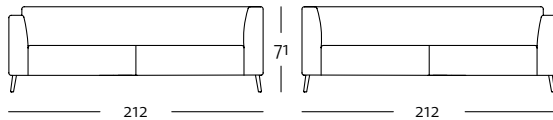

Hoher Rücken

freistil
162

Programmübersicht

Frontansicht / Draufsicht

Korpus-Eck-Anreihsofa in drei Größen: 192, 212, 232 cm

K-H-E-ASO 162 / 212 li

K-H-E-ASO 162 / 212 re

K-H-E-ASO 162 / 212 li

K-H-E-ASO 162 / 212 re

K-H-E-ASO 162 / 232 li

K-H-E-ASO 162 / 232 re

K-H-E-ASO 162 / 232 li

K-H-E-ASO 162 / 232 re

Polsterbank: 92 x 80 cm

PB 162

PB 162