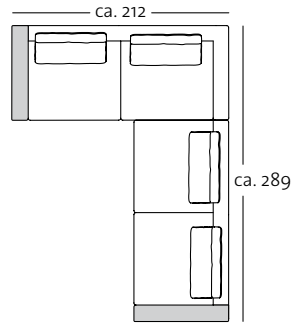

freistil
162

Kombinationsbeispiele

Darstellung der Kombinationsbeispiele nicht maßstabsgetreu.

- ① Durchgehend **hoher**
  Rücken

K-H-E ASO 162 / 212 li
K-H-ASO 162 / 197 re
4 x H-RUK 162

- ② Durchgehend **niedriger**
  Rücken