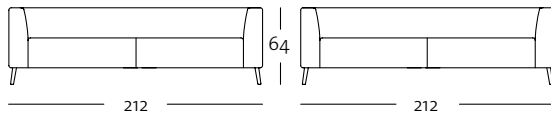

Niedriger Rücken

freistil
162

Programmübersicht

Frontansicht / Draufsicht

Korpus-Eck-Anreihsofa in drei Größen: 192, 212, 232 cm

K-N-E-ASO 162 / 212 li

K-N-E-ASO 162 / 212 re

K-N-E-ASO 162 / 212 li