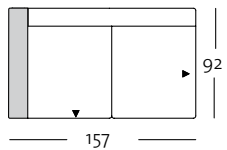

Hoher Rücken

freistil
162

Programmübersicht

Frontansicht / Draufsicht

Korpus-Sofabank in drei Größen: 192, 212, 232 cm

K-H-SOB 162 / 192

K-H-SOB 162 / 212

K-H-SOB 162 / 232

K-H-SOB 162 / 192

K-H-SOB 162 / 212

K-H-SOB 162 / 232

Korpus-Anreihsofa in drei Größen: 157, 177, 197 cm

K-H-ASO 162 / 157 li

K-H-ASO 162 / 157 re

K-H-ASO 162 / 177 li

K-H-ASO 162 / 177 re

K-H-ASO 162 / 157 li

K-H-ASO 162 / 157 re

K-H-ASO 162 / 177 li

K-H-ASO 162 / 177 re

Programmübersicht

Frontansicht / Draufsicht

Korpus-Anreihsofa in drei Größen: 157, 177, 197 cm

K-H-ASO 162 / 197 li