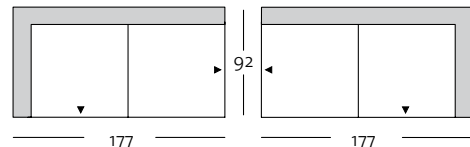

Niedriger Rücken

freistil
162

Programmübersicht

Frontansicht / Draufsicht

Korpus-Sofabank in drei Größen: 192, 212, 232 cm

K-N-SOB 162 / 192

K-N-SOB 162 / 212

K-N-SOB 162 / 232

K-N-SOB 162 / 192

K-N-SOB 162 / 212

K-N-SOB 162 / 232

Korpus-Anreihsofa in drei Größen: 157, 177, 197 cm

K-N-ASO 162 / 157 li

K-N-ASO 162 / 157 re

K-N-ASO 162 / 177 li

K-N-ASO 162 / 177 re

K-N-ASO 162 / 157 li

K-N-ASO 162 / 157 re

K-N-ASO 162 / 177 li

K-N-ASO 162 / 177 re

Programmübersicht

Frontansicht / Draufsicht

Korpus-Anreihsofa in drei Größen: 157, 177, 197 cm

K-N-ASO 162 / 197 li