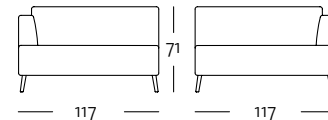

Hoher Rücken

freistil
162

Programmübersicht

Frontansicht / Draufsicht

Korpus-Eck-Anreihsofa in drei Größen: 192, 212, 232 cm

K-H-E-ASO 162 / 212 li

K-H-E-ASO 162 / 212 re

K-H-E-ASO 162 / 212 li

K-H-E-ASO 162 / 212 re

K-H-E-ASO 162 / 232 li

K-H-E-ASO 162 / 232 re

K-H-E-ASO 162 / 232 li

K-H-E-ASO 162 / 232 re

Polsterbank: 92 x 80 cm

PB 162

PB 162

Programmübersicht

Frontansicht / Seitenansicht

Korpus-Abschlussessel mit Polstersitz: 117 x 172 cm

K-H-ASS-PSZ 162 / 117 li

K-H-ASS-PSZ 162 / 117 re

K-H-ASS-PSZ 162 / 117 li

K-H-ASS-PSZ 162 / 117 re

Erforderliche Kissen