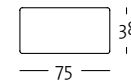

Programmübersicht

Frontansicht / Draufsicht

Korpus-Abschlussessel mit Polstersitz: 117 x 172 cm

K-N-ASS-PSZ 162 / 117 li

K-N-ASS-PSZ 162 / 117 re

K-N-ASS-PSZ 162 / 117 li

K-N-ASS-PSZ 162 / 117 re

Erforderliche Kissen