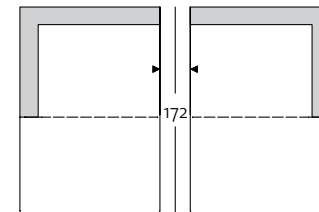

Programmübersicht

Frontansicht / Draufsicht

Korpus-Abschlussessel mit Polstersitz: 117 x 172 cm

K-N-ASS-PSZ 162 / 117 li

K-N-ASS-PSZ 162 / 117 re

K-N-ASS-PSZ 162 / 117 li

K-N-ASS-PSZ 162 / 117 re

Erforderliche Kissen