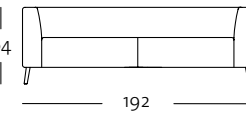

K-N-ASO 162 / 197 re

K-N-ASO 162 / 197 li

K-N-ASO 162 / 197 re

Korpus-Eck-Anreihsofa in drei Größen: 192, 212, 232 cm

K-N-E-ASO 162 / 192 li

K-N-E-ASO 162 / 192 re

K-N-E-ASO 162 / 192 li

K-N-E-ASO 162 / 192 re