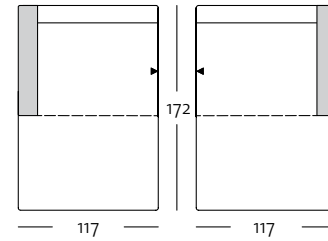

K-H-E-ASO 162 / 212 re

K-H-E-ASO 162 / 232 li

K-H-E-ASO 162 / 232 re

K-H-E-ASO 162 / 232 li

K-H-E-ASO 162 / 232 re

Polsterbank: 92 x 80 cm

PB 162

PB 162

Programmübersicht

Frontansicht / Seitenansicht

Korpus-Abschlussessel mit Polstersitz: 117 x 172 cm

K-H-ASS-PSZ 162 / 117 li

K-H-ASS-PSZ 162 / 117 re

K-H-ASS-PSZ 162 / 117 li

K-H-ASS-PSZ 162 / 117 re

Erforderliche Kissen