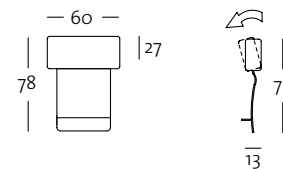

Kopfstütze (nur für hohen Rücken geeignet)