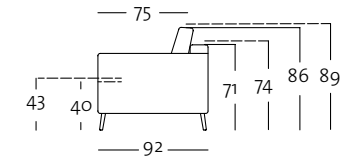

H-RUK 162 / 75

H-RUK 162 / 75

Kopfstütze (nur für hohen Rücken geeignet)

KS 162

KS 162

Seitenansicht

K-H-ASO 162 mit H-RUK
K-H-SOB 162 mit H-RUK

K-H-ASS-PSZ 162 / 117

Niedriger Rücken

freistil
162

Programmübersicht

Frontansicht / Draufsicht

Korpus-Sofabank in drei Größen: 192, 212, 232 cm

K-N-SOB 162 / 192

K-N-SOB 162 / 212

K-N-SOB 162 / 232