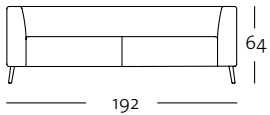

H-RUK 162 / 75

H-RUK 162 / 75

Kopfstütze (nur für hohen Rücken geeignet)

KS 162

KS 162

Seitenansicht

K-H-ASO 162 mit H-RUK
K-H-SOB 162 mit H-RUK

K-H-ASS-PSZ 162 / 117

Niedriger Rücken

freistil
162

Programmübersicht

Frontansicht / Draufsicht

Korpus-Sofabank in drei Größen: 192, 212, 232 cm

K-N-SOB 162 / 192

K-N-SOB 162 / 212

K-N-SOB 162 / 232