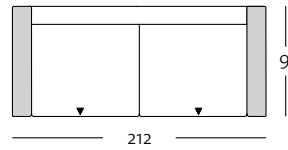

K-H-E-ASO 162 / 232 li
K-H-ASO 162 / 197 re
3 x H-RUK 162 / 75
2 x POK
(Kegelfuß geneigt, Eiche natur H98)
(Kopfstütze (KS 162) nur für hohen Rücken geeignet)

K-N-ASO 162 / 197 li
K-H-SOB 162 / 232
2 x H-RUK 162 / 75
2 x N-RUK 162 / 75
2 x POK
(Kegelfuß geneigt, Eiche natur H98)
(vgl. Kombinationsbeispiel ③ S. 16 gespiegelt)

Hoher Rücken

freistil
162

Programmübersicht

Frontansicht / Draufsicht

Korpus-Sofabank in drei Größen: 192, 212, 232 cm

K-H-SOB 162 / 192

K-H-SOB 162 / 212

K-H-SOB 162 / 232

K-H-SOB 162 / 192

K-H-SOB 162 / 212

K-H-SOB 162 / 232

Korpus-Anreihsofa in drei Größen: 157, 177, 197 cm

K-H-ASO 162 / 157 li

K-H-ASO 162 / 157 re

K-H-ASO 162 / 177 li

K-H-ASO 162 / 177 re