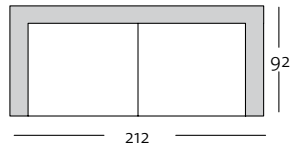

K-N-SOB 162 / 212