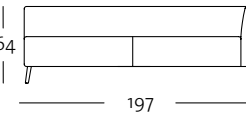

K-N-ASO 162 / 157 li

K-N-ASO 162 / 157 re

K-N-ASO 162 / 177 li

K-N-ASO 162 / 177 re

Programmübersicht

Frontansicht / Draufsicht

Korpus-Anreihsofa in drei Größen: 157, 177, 197 cm

K-N-ASO 162 / 197 li