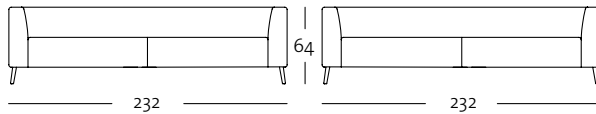

K-N-E-ASO 162 / 232 li

K-N-E-ASO 162 / 232 re