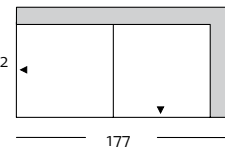

Niedriger Rücken

freistil
162

Programmübersicht

Frontansicht / Draufsicht

Korpus-Sofabank in drei Größen: 192, 212, 232 cm

K-N-SOB 162 / 192

K-N-SOB 162 / 212

K-N-SOB 162 / 232

K-N-SOB 162 / 192

K-N-SOB 162 / 212

K-N-SOB 162 / 232

Korpus-Anreihsofa in drei Größen: 157, 177, 197 cm

K-N-ASO 162 / 157 li

K-N-ASO 162 / 157 re

K-N-ASO 162 / 177 li

K-N-ASO 162 / 177 re

K-N-ASO 162 / 157 li

K-N-ASO 162 / 157 re

K-N-ASO 162 / 177 li

K-N-ASO 162 / 177 re

Programmübersicht

Frontansicht / Draufsicht

Korpus-Anreihsofa in drei Größen: 157, 177, 197 cm

K-N-ASO 162 / 197 li