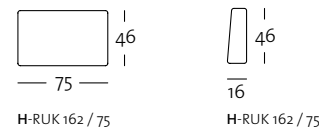

Programmübersicht

Frontansicht / Seitenansicht

Korpus-Abschlussessel mit Polstersitz: 117 x 172 cm

K-H-ASS-PSZ 162 / 117 li

K-H-ASS-PSZ 162 / 117 re

K-H-ASS-PSZ 162 / 117 li

K-H-ASS-PSZ 162 / 117 re

Erforderliche Kissen