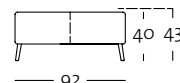

K-H-E-ASO 162 / 212 re

K-H-E-ASO 162 / 232 li

K-H-E-ASO 162 / 232 re

K-H-E-ASO 162 / 232 li

K-H-E-ASO 162 / 232 re

Polsterbank: 92 x 80 cm

PB 162

PB 162

Programmübersicht

Frontansicht / Seitenansicht

Korpus-Abschlussessel mit Polstersitz: 117 x 172 cm

K-H-ASS-PSZ 162 / 117 li

K-H-ASS-PSZ 162 / 117 re

K-H-ASS-PSZ 162 / 117 li

K-H-ASS-PSZ 162 / 117 re

Erforderliche Kissen