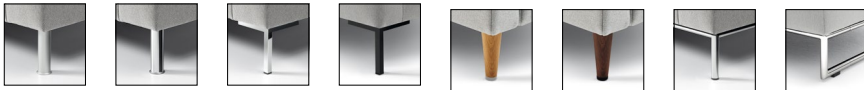

Fußvarianten

Kunststoff-Rundrohrfuß, Mattchromoptik (Standardfuß)	Kunststoff-Rundrohrfuß, Glanzchromoptik	Winkelfuß, glanzchrom	Winkelfuß, Strukturlack schwarz	Kegelfuß, Eiche natur H98	Kegelfuß, Eiche dunkel H65	Rundrohr-Rahmen-gestell, glanzchrom	Kufen-Rahmen-gestell, glanzchrom

Diagonalfuß, glanzchrom	Diagonalfuß, Strukturlack schwarz	Kegelfuß geneigt, Eiche natur H98	Kegelfuß geneigt, Eiche dunkel H65