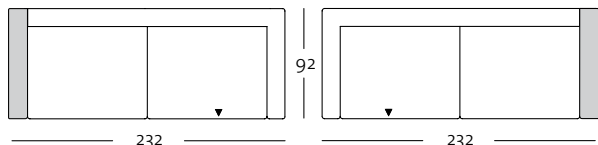

K-H-E-ASO 162 / 232 li

K-H-E-ASO 162 / 232 re

Polsterbank: 92 x 80 cm

PB 162

PB 162