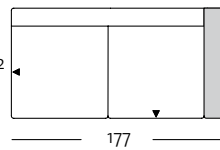

Hoher Rücken

freistil
162

Programmübersicht

Frontansicht / Draufsicht

Korpus-Sofabank in drei Größen: 192, 212, 232 cm

K-H-SOB 162 / 192

K-H-SOB 162 / 212

K-H-SOB 162 / 232

K-H-SOB 162 / 192

K-H-SOB 162 / 212

K-H-SOB 162 / 232

Korpus-Anreihsofa in drei Größen: 157, 177, 197 cm

K-H-ASO 162 / 157 li

K-H-ASO 162 / 157 re

K-H-ASO 162 / 177 li

K-H-ASO 162 / 177 re

K-H-ASO 162 / 157 li

K-H-ASO 162 / 157 re

K-H-ASO 162 / 177 li

K-H-ASO 162 / 177 re

Programmübersicht

Frontansicht / Draufsicht

Korpus-Anreihsofa in drei Größen: 157, 177, 197 cm

K-H-ASO 162 / 197 li