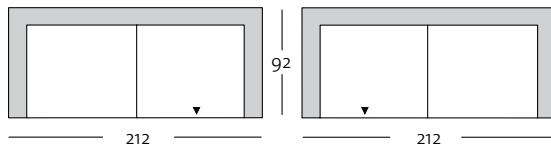

Niedriger Rücken

freistil
162

Programmübersicht

Frontansicht / Draufsicht

Korpus-Eck-Anreihsofa in drei Größen: 192, 212, 232 cm

K-N-E-ASO 162 / 212 li

K-N-E-ASO 162 / 212 re

K-N-E-ASO 162 / 212 li