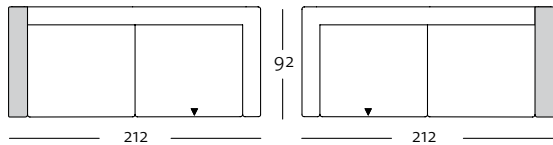

Hoher Rücken

freistil
162

Programmübersicht

Frontansicht / Draufsicht

Korpus-Eck-Anreihsofa in drei Größen: 192, 212, 232 cm

K-H-E-ASO 162 / 212 li

K-H-E-ASO 162 / 212 re

K-H-E-ASO 162 / 212 li

K-H-E-ASO 162 / 212 re

K-H-E-ASO 162 / 232 li

K-H-E-ASO 162 / 232 re

K-H-E-ASO 162 / 232 li

K-H-E-ASO 162 / 232 re

Polsterbank: 92 x 80 cm

PB 162

PB 162