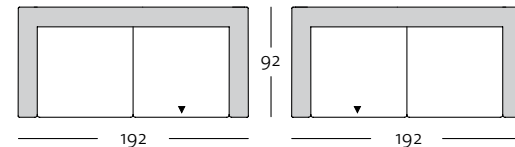

K-N-ASO 162 / 197 re

K-N-ASO 162 / 197 li

K-N-ASO 162 / 197 re

Korpus-Eck-Anreihsofa in drei Größen: 192, 212, 232 cm

K-N-E-ASO 162 / 192 li

K-N-E-ASO 162 / 192 re

K-N-E-ASO 162 / 192 li

K-N-E-ASO 162 / 192 re