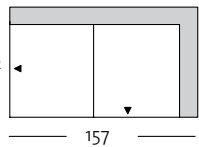

Niedriger Rücken

freistil
162

Programmübersicht

Frontansicht / Draufsicht

Korpus-Sofabank in drei Größen: 192, 212, 232 cm

K-N-SOB 162 / 192

K-N-SOB 162 / 212

K-N-SOB 162 / 232

K-N-SOB 162 / 192

K-N-SOB 162 / 212

K-N-SOB 162 / 232

Korpus-Anreihsofa in drei Größen: 157, 177, 197 cm

K-N-ASO 162 / 157 li

K-N-ASO 162 / 157 re

K-N-ASO 162 / 177 li

K-N-ASO 162 / 177 re

K-N-ASO 162 / 157 li

K-N-ASO 162 / 157 re

K-N-ASO 162 / 177 li

K-N-ASO 162 / 177 re

Programmübersicht

Frontansicht / Draufsicht

Korpus-Anreihsofa in drei Größen: 157, 177, 197 cm

K-N-ASO 162 / 197 li