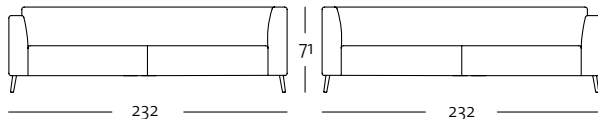

Hoher Rücken

freistil
162

Programmübersicht

Frontansicht / Draufsicht

Korpus-Eck-Anreihsofa in drei Größen: 192, 212, 232 cm

K-H-E-ASO 162 / 212 li

K-H-E-ASO 162 / 212 re

K-H-E-ASO 162 / 212 li

K-H-E-ASO 162 / 212 re

K-H-E-ASO 162 / 232 li

K-H-E-ASO 162 / 232 re

K-H-E-ASO 162 / 232 li

K-H-E-ASO 162 / 232 re

Polsterbank: 92 x 80 cm

PB 162

PB 162