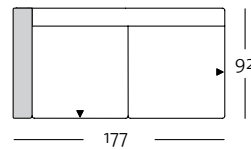

Hoher Rücken

freistil
162

Programmübersicht

Frontansicht / Draufsicht

Korpus-Sofabank in drei Größen: 192, 212, 232 cm

K-H-SOB 162 / 192

K-H-SOB 162 / 212

K-H-SOB 162 / 232

K-H-SOB 162 / 192

K-H-SOB 162 / 212

K-H-SOB 162 / 232

Korpus-Anreihsofa in drei Größen: 157, 177, 197 cm

K-H-ASO 162 / 157 li

K-H-ASO 162 / 157 re

K-H-ASO 162 / 177 li

K-H-ASO 162 / 177 re

K-H-ASO 162 / 157 li

K-H-ASO 162 / 157 re

K-H-ASO 162 / 177 li

K-H-ASO 162 / 177 re

Programmübersicht

Frontansicht / Draufsicht

Korpus-Anreihsofa in drei Größen: 157, 177, 197 cm

K-H-ASO 162 / 197 li