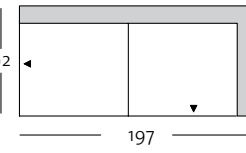

K-N-ASO 162 / 197 re