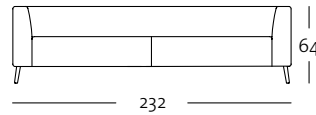

H-RUK 162 / 75

H-RUK 162 / 75

Kopfstütze (nur für hohen Rücken geeignet)

KS 162

KS 162

Seitenansicht

K-H-ASO 162 mit H-RUK
K-H-SOB 162 mit H-RUK

K-H-ASS-PSZ 162 / 117

Niedriger Rücken

freistil
162

Programmübersicht

Frontansicht / Draufsicht

Korpus-Sofabank in drei Größen: 192, 212, 232 cm

K-N-SOB 162 / 192

K-N-SOB 162 / 212

K-N-SOB 162 / 232