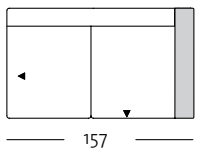

Hoher Rücken

freistil
162

Programmübersicht

Frontansicht / Draufsicht

Korpus-Sofabank in drei Größen: 192, 212, 232 cm

K-H-SOB 162 / 192

K-H-SOB 162 / 212

K-H-SOB 162 / 232

K-H-SOB 162 / 192

K-H-SOB 162 / 212

K-H-SOB 162 / 232

Korpus-Anreihsofa in drei Größen: 157, 177, 197 cm

K-H-ASO 162 / 157 li

K-H-ASO 162 / 157 re

K-H-ASO 162 / 177 li

K-H-ASO 162 / 177 re

K-H-ASO 162 / 157 li

K-H-ASO 162 / 157 re

K-H-ASO 162 / 177 li

K-H-ASO 162 / 177 re

Programmübersicht

Frontansicht / Draufsicht

Korpus-Anreihsofa in drei Größen: 157, 177, 197 cm

K-H-ASO 162 / 197 li