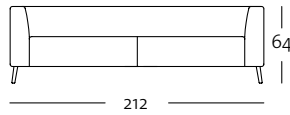

H-RUK 162 / 75

H-RUK 162 / 75

Kopfstütze (nur für hohen Rücken geeignet)

KS 162

KS 162

Seitenansicht

K-H-ASO 162 mit H-RUK
K-H-SOB 162 mit H-RUK

K-H-ASS-PSZ 162 / 117

Niedriger Rücken

freistil
162

Programmübersicht

Frontansicht / Draufsicht

Korpus-Sofabank in drei Größen: 192, 212, 232 cm

K-N-SOB 162 / 192

K-N-SOB 162 / 212

K-N-SOB 162 / 232