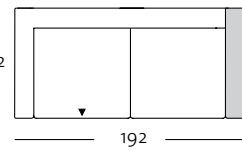

K-H-ASO 162 / 157 li

K-H-ASO 162 / 157 re

K-H-ASO 162 / 177 li

K-H-ASO 162 / 177 re

Programmübersicht

Frontansicht / Draufsicht

Korpus-Anreihsofa in drei Größen: 157, 177, 197 cm

K-H-ASO 162 / 197 li

K-H-ASO 162 / 197 re

K-H-ASO 162 / 197 li

K-H-ASO 162 / 197 re

Korpus-Eck-Anreihsofa in drei Größen: 192, 212, 232 cm

K-H-E-ASO 162 / 192 li

K-H-E-ASO 162 / 192 re

K-H-E-ASO 162 / 192 li

K-H-E-ASO 162 / 192 re

Hoher Rücken

freistil
162

Programmübersicht

Frontansicht / Draufsicht

Korpus-Eck-Anreihsofa in drei Größen: 192, 212, 232 cm

K-H-E-ASO 162 / 212 li

K-H-E-ASO 162 / 212 re

K-H-E-ASO 162 / 212 li