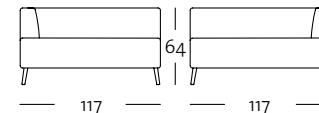

Programmübersicht

Frontansicht / Draufsicht

Korpus-Abschlussessel mit Polstersitz: 117 x 172 cm

K-N-ASS-PSZ 162 / 117 li

K-N-ASS-PSZ 162 / 117 re