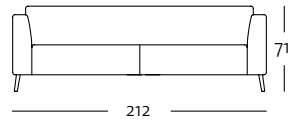

K-H-E-ASO 162 / 232 li
K-H-ASO 162 / 197 re
3 x H-RUK 162 / 75
2 x POK
(Kegelfuß geneigt, Eiche natur H98)
(Kopfstütze (KS 162) nur für hohen Rücken geeignet)

K-N-ASO 162 / 197 li
K-H-SOB 162 / 232
2 x H-RUK 162 / 75
2 x N-RUK 162 / 75
2 x POK
(Kegelfuß geneigt, Eiche natur H98)
(vgl. Kombinationsbeispiel ③ S. 16 gespiegelt)

Hoher Rücken

freistil
162

Programmübersicht

Frontansicht / Draufsicht

Korpus-Sofabank in drei Größen: 192, 212, 232 cm

K-H-SOB 162 / 192

K-H-SOB 162 / 212

K-H-SOB 162 / 232

K-H-SOB 162 / 192

K-H-SOB 162 / 212

K-H-SOB 162 / 232

Korpus-Anreihsofa in drei Größen: 157, 177, 197 cm

K-H-ASO 162 / 157 li

K-H-ASO 162 / 157 re

K-H-ASO 162 / 177 li

K-H-ASO 162 / 177 re