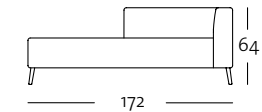

N-RUK 162 / 75

N-RUK 162 / 75

Seitenansicht

K-N-ASO 162 mit N-RUK
K-N-SOB 162 mit N-RUK

K-N-ASS-PSZ 162 / 117

■ Korpussteile mit Höhe 64 bzw. 67 cm: niedrig

□ Korpussteile mit Höhe 71 bzw. 74 cm: hoch

Hinweis: Es kann nur hoch mit hoch und niedrig mit niedrig gekoppelt werden