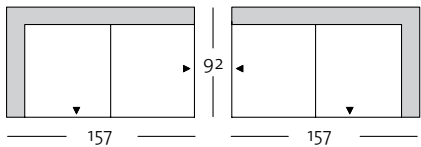

Niedriger Rücken

freistil
162

Programmübersicht

Frontansicht / Draufsicht

Korpus-Sofabank in drei Größen: 192, 212, 232 cm

K-N-SOB 162 / 192

K-N-SOB 162 / 212

K-N-SOB 162 / 232

K-N-SOB 162 / 192

K-N-SOB 162 / 212

K-N-SOB 162 / 232

Korpus-Anreihsofa in drei Größen: 157, 177, 197 cm

K-N-ASO 162 / 157 li

K-N-ASO 162 / 157 re

K-N-ASO 162 / 177 li

K-N-ASO 162 / 177 re

K-N-ASO 162 / 157 li

K-N-ASO 162 / 157 re

K-N-ASO 162 / 177 li

K-N-ASO 162 / 177 re

Programmübersicht

Frontansicht / Draufsicht

Korpus-Anreihsofa in drei Größen: 157, 177, 197 cm

K-N-ASO 162 / 197 li