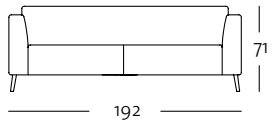

K-H-E-ASO 162 / 232 li
K-H-ASO 162 / 197 re
3 x H-RUK 162 / 75
2 x POK
(Kegelfuß geneigt, Eiche natur H98)
(Kopfstütze (KS 162) nur für hohen Rücken geeignet)

K-N-ASO 162 / 197 li
K-H-SOB 162 / 232
2 x H-RUK 162 / 75
2 x N-RUK 162 / 75
2 x POK
(Kegelfuß geneigt, Eiche natur H98)
(vgl. Kombinationsbeispiel ③ S. 16 gespiegelt)

Hoher Rücken

freistil
162

Programmübersicht

Frontansicht / Draufsicht

Korpus-Sofabank in drei Größen: 192, 212, 232 cm

K-H-SOB 162 / 192

K-H-SOB 162 / 212

K-H-SOB 162 / 232

K-H-SOB 162 / 192

K-H-SOB 162 / 212

K-H-SOB 162 / 232

Korpus-Anreihsofa in drei Größen: 157, 177, 197 cm

K-H-ASO 162 / 157 li

K-H-ASO 162 / 157 re

K-H-ASO 162 / 177 li

K-H-ASO 162 / 177 re