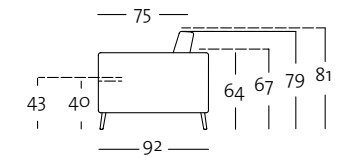

Seitenansicht

K-N-ASO 162 mit N-RUK
K-N-SOB 162 mit N-RUK