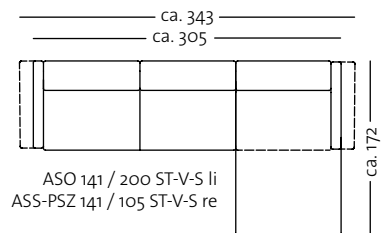

freistil 141

Kombinationsbeispiele

Combination examples

Voorbeelden van combinaties

Anreihbare Seiten sind mit einem Pfeil markiert.
Linkable sides are indicated by an arrow.
Koppelbare zijden zijn gemarkeerd met een pijl.

Seitenteil schmal mit Fuß (ST-S-FU).
Side element narrow with legs (ST-S-FU).
Zijdeel smal met poot (ST-S-FU).

Seitenteil schmal verstellbar (ST-V-S)
-komplett ausgeklappt.
Adjustable side element narrow (ST-V-S)
-completely folded out.
Zijdeel smal verstellbaar (ST-V-S)
-volledig uitgeklapt.

Auch in 55 cm Sitztiefe lieferbar.
Also available with a seat depth of 55 cm.
Ook leverbaar met een zitdiepte van 55 cm.