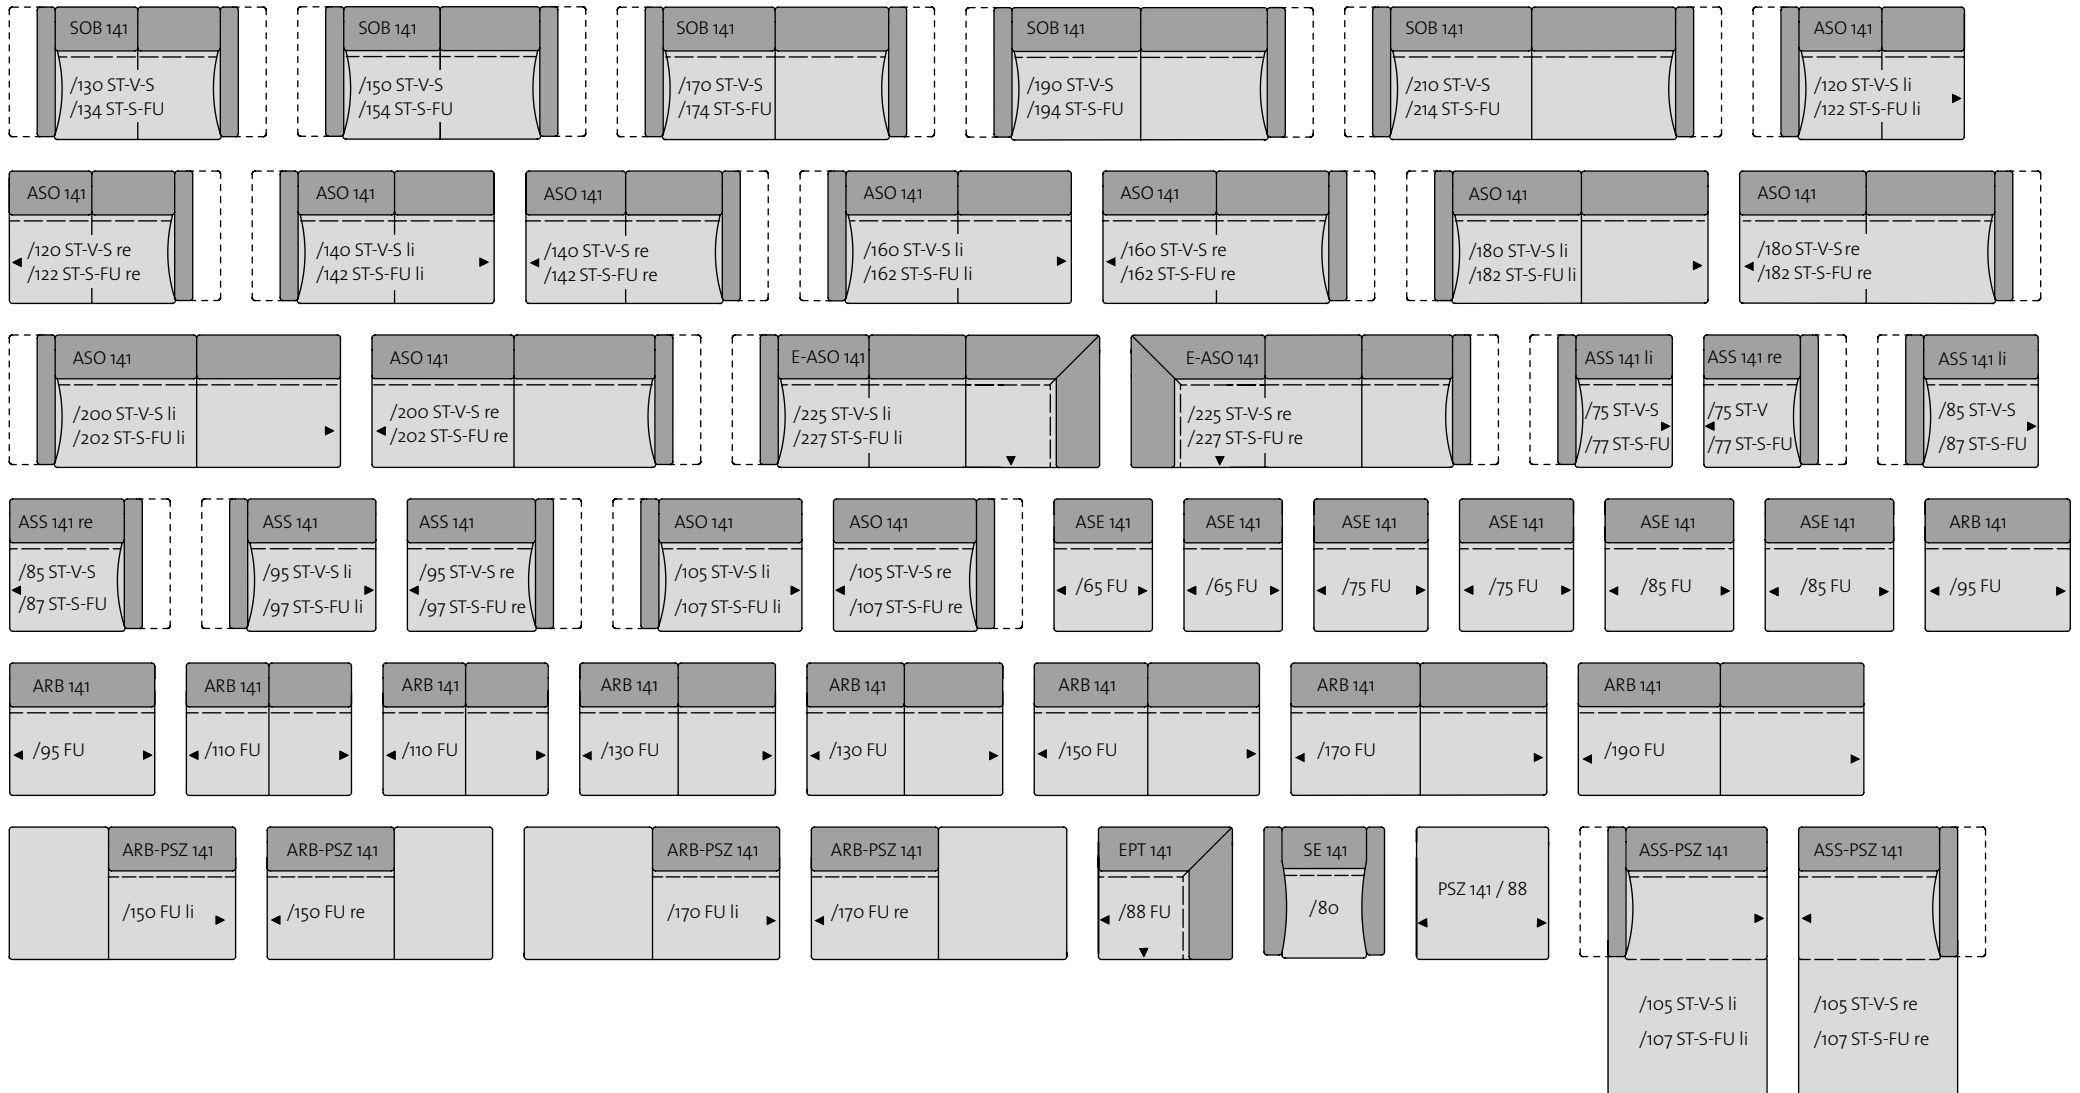

# freistil 141

Seitenteil schmal mit Fuß (ST-S-FU).  
 Side element narrow with legs (ST-S-FU).  
 Zijdeel smal met poot (ST-S-FU).

Seitenteil schmal verstellbar (ST-V-S)  
 -komplett ausgeklappt.  
 Adjustable side element narrow (ST-V-S)  
 -completely folded out.  
 Zijdeel smal verstellbaar (ST-V-S)  
 -volledig uitgeklapt.

Auch in 55 cm Sitztiefe lieferbar.  
 Also available with a seat depth of 55 cm.  
 Ook leverbaar met een zitdiepte van 55 cm.