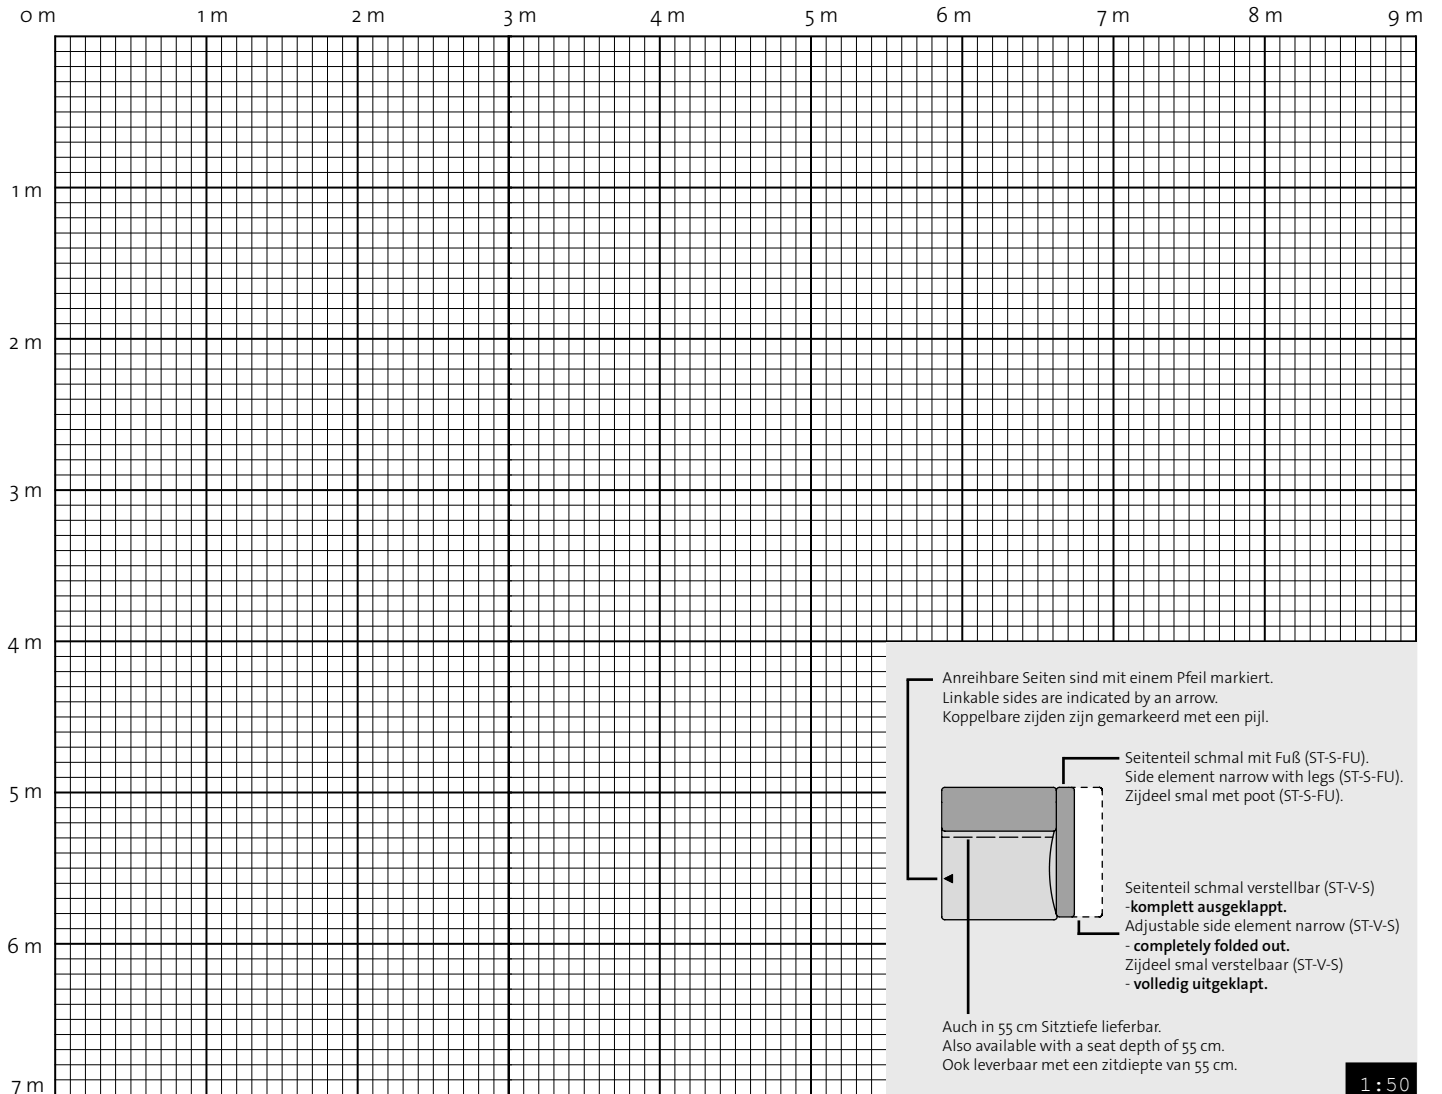

freistil 141

Kombinationsbeispiele

Combination examples

Voorbeelden van combinaties

Anreihbare Seiten sind mit einem Pfeil markiert.
Linkable sides are indicated by an arrow.
Koppelbare zijden zijn gemarkeerd met een pijl.

Seitenteil schmal mit Fuß (ST-S-FU).
Side element narrow with legs (ST-S-FU).
Zijdeel smal met poot (ST-S-FU).

Seitenteil schmal verstellbar (ST-V-S)
-komplett ausgeklappt.
Adjustable side element narrow (ST-V-S)
-completely folded out.
Zijdeel smal verstellbaar (ST-V-S)
-volledig uitgeklapt.

Auch in 55 cm Sitztiefe lieferbar.
Also available with a seat depth of 55 cm.
Ook leverbaar met een zitdiepte van 55 cm.