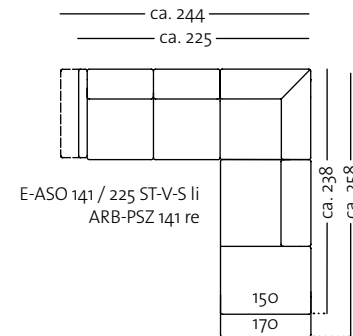

freistil 141

Kombinationsbeispiele

Combination examples

Voorbeelden van combinaties

Anreihbare Seiten sind mit einem Pfeil markiert.
Linkable sides are indicated by an arrow.
Koppelbare zijden zijn gemarkeerd met een pijl.

Seitenteil schmal mit Fuß (ST-S-FU).
Side element narrow with legs (ST-S-FU).
Zijdeel smal met poot (ST-S-FU).

Seitenteil schmal verstellbar (ST-V-S)
-komplett ausgeklappt.
Adjustable side element narrow (ST-V-S)
-completely folded out.
Zijdeel smal verstellbaar (ST-V-S)
-volledig uitgeklapt.

Auch in 55 cm Sitztiefe lieferbar.
Also available with a seat depth of 55 cm.
Ook leverbaar met een zitdiepte van 55 cm.