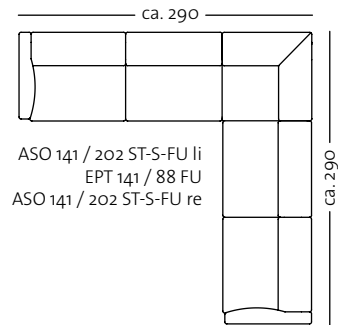

freistil 141

Kombinationsbeispiele

Combination examples

Voorbeelden van combinaties

Anreihbare Seiten sind mit einem Pfeil markiert.
Linkable sides are indicated by an arrow.
Koppelbare zijden zijn gemarkeerd met een pijl.

Seitenteil schmal mit Fuß (ST-S-FU).
Side element narrow with legs (ST-S-FU).
Zijdeel smal met poot (ST-S-FU).

Seitenteil schmal verstellbar (ST-V-S)
-komplett ausgeklappt.
Adjustable side element narrow (ST-V-S)
-completely folded out.
Zijdeel smal verstellbaar (ST-V-S)
-volledig uitgeklapt.

Auch in 55 cm Sitztiefe lieferbar.
Also available with a seat depth of 55 cm.
Ook leverbaar met een zitdiepte van 55 cm.